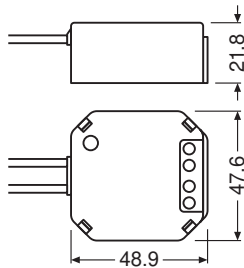

### Maße & Gewicht

Länge	49 mm
Breite	48.00 mm
Höhe	22.00 mm
Produktgewicht	40,00 g