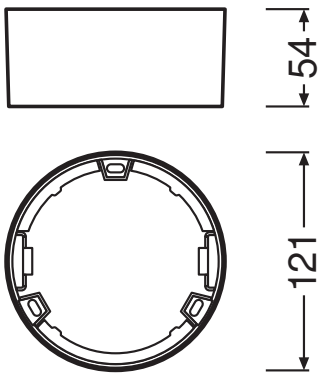

### Produktvorteile

- Seitlicher Kabeleinlass für elektrischen Anschluss bei flachem Profil
- Einfache Montage dank mitgelieferter Bohrschablone

### Produkteigenschaften

- Geringe Montagetiefe
- Robustes Gehäuse aus Polycarbonat
- Montagezubehör enthalten

TECHNISCHE DATEN

Maße & Gewicht

Durchmesser	121,0 mm
Höhe	54 mm
Produktgewicht	36,00 g

Materialien & Farben

## VERPACKUNGSMFORMATIONEN

EAN	Verpackungseinheit (Stück pro Einheit)	Abmessungen (Länge x Breite x Höhe)	Bruttogewicht	Volumen
4058075079151	Faltschachtel 1	60 mm x 130 mm x 130 mm	84.00 g	1.01 dm <sup>3</sup>
4058075079168	Versandschachtel 6	380 mm x 140 mm x 154 mm	624.00 g	8.19 dm <sup>3</sup>