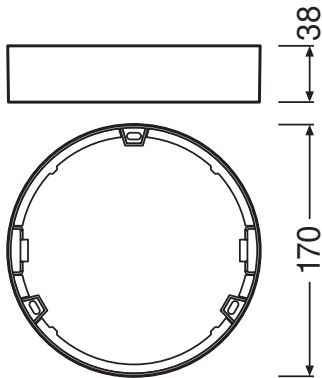

PRODUKTDATENBLATT

DL SLIM FRAME DN 155 WT

DOWNLIGHT SLIM ROUND FRAME | Aufbaurahmen, rund

Anwendungsgebiete

- Allgemeinbeleuchtung
- Öffentlicher Raum
- Treppenhäuser
- Flure
- Eingangsbereiche
- Geschäfte

Produktvorteile

- Seitlicher Kabeleinlass für elektrischen Anschluss bei flachem Profil
- Einfache Montage dank mitgelieferter Bohrschablone

Produkteigenschaften

- Geringe Montagetiefe
- Robustes Gehäuse aus Polycarbonat
- Montagezubehör enthalten

TECHNISCHE DATEN

Maße & Gewicht

Durchmesser	170,0 mm
Höhe	38 mm
Produktgewicht	50,00 g

Materialien & Farben

Produktfarbe	Weiß
--------------	------

Anwendung & Installation

Montageort	Decke / Wand
------------	--------------

Zertifikate & Standards

Ballwurfsicher	Nein
----------------	------

DOWNLOADS

DOWNLOADS	
	User instruction
	Ausschreibungstexte
	Ausschreibungstexte

VERPACKUNGSINFORMATIONEN

EAN	Verpackungseinheit (Stück pro Einheit)	Abmessungen (Länge x Breite x Höhe)	Bruttogewicht	Volumen
4058075079175	Faltschachtel 1	43 mm x 180 mm x 180 mm	101.00 g	1.39 dm ³
4058075079182	Versandschachtel 6	280 mm x 190 mm x 200 mm	794.00 g	10.64 dm ³