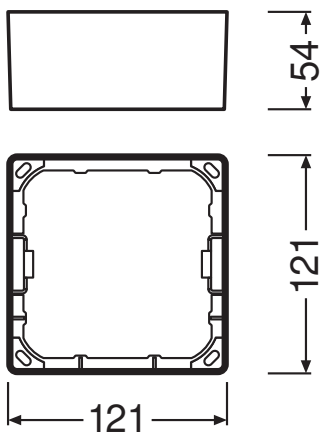

PRODUKTDATENBLATT

DL SLIM FRAME SQ 105 WT

DOWNLIGHT SLIM SQUARE FRAME | Aufbaurahmen, quadratisch

Anwendungsgebiete

- Allgemeinbeleuchtung
- Öffentlicher Raum
- Treppenhäuser
- Flure
- Eingangsbereiche
- Geschäfte

Produktvorteile

- Seitlicher Kabeleinlass für elektrischen Anschluss bei flachem Profil
- Einfache Montage dank mitgelieferter Bohrschablone

Produkteigenschaften

- Geringe Montagetiefe
- Robustes Gehäuse aus Polycarbonat
- Montagezubehör enthalten

TECHNISCHE DATEN

Maße & Gewicht

Länge	121,0 mm
Breite	121,0 mm
Höhe	54 mm
Produktgewicht	48,00 g

Materialien & Farben

Produktfarbe	Weiß
--------------	------

Anwendung & Installation

Montageort	Decke / Wand
------------	--------------

Zertifikate & Standards

Ballwurfsicher	Nein
----------------	------

DOWNLOADS

DOWNLOADS	
	User instruction
	Ausschreibungstexte

DOWNLOADS

Ausschreibungstexte

VERPACKUNGSMFORMATIONEN

EAN	Verpackungseinheit (Stück pro Einheit)	Abmessungen (Länge x Breite x Höhe)	Bruttogewicht	Volumen
4058075079397	Faltschachtel 1	60 mm x 130 mm x 130 mm	96.00 g	1.01 dm ³
4058075079403	Versandschachtel 6	380 mm x 140 mm x 154 mm	696.00 g	8.19 dm ³