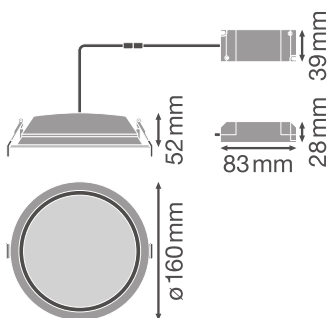

Produkteigenschaften

- Durchmesser des erforderlichen Deckenausschnitts: 150 mm oder 200 mm (versionsabhängig)
- Schutzart: IP44

TECHNISCHE DATEN

Elektrische Daten

Nennleistung	14,00 W
Nennspannung	220...240 V
Netzfrequenz	50...60 Hz
Nennstrom	100 mA
Einschaltstrom	4 A
Max. Anz. Leucht. an Sicherungsaut. B16 A	128
Max. Anz. Leucht. an Sicherungsaut. C10 A	80
Max. Anz. Leucht. an Sicherungsaut. C16 A	128
Netzleistungsfaktor λ	> 0,90
Oberschwingungsgehalt	< 20 %
Schutzklasse	II
Betriebsart	Externer LED-Treiber

Photometrische Daten

Lichtstrom	1330 lm
Lichtausbeute	95 lm/W
Farbtemperatur	6500 K
Lichtfarbe (Bezeichnung)	Kaltes Tageslicht
Farbwiedergabeindex Ra	80
Standardabweichung des Farbabgleichs	≤ 6 sdc _m
Lichtstärke	-
Flimmer-Messgröße (Pst LM)	-
Messgröße für Stroboskop-Effekte (SVM)	-
Photobiologische Risikogruppe gemäß EN62778	RG0
Photobiologische Risikogruppe gemäß EN62471	RG0
Ausstrahlungswinkel	100 °

LDC typ cone

LDC typ polar

Maße & Gewicht

Durchmesser	160,00 mm
Höhe	52,00 mm
Produktgewicht	360,00 g

Materialien & Farben

Produktfarbe	Weiß
--------------	------

Gehäusefarbe	Weiß
Gehäusematerial	Aluminium
Material Abdeckung	Polymethylmethacrylat (PMMA)
Glühdrahtprüfung nach IEC 60695-2-12	650 °C
Quecksilbergehalt der Lampe	0.0 mg

Anwendung & Installation

Umgebungstemperaturbereich	-20...+45 °C
Lagertemperaturbereich	-20...+80 °C
Anschlussart	Schraubenloser Anschluss, 2-polig
Schutzart	IP44/IP20
Schutzklasse IK (Stoßfestigkeitsgrad)	IK02
Dimmbar	Nein
Montageart	Einbau
Montageort	Decke
Anwendungsumgebung	Innenanwendungen
Einbaudurchmesser	150 mm
Einbautiefe	100 mm
LED-Modul austauschbar	Nicht austauschbar
Mit Leuchtmittel	Ja