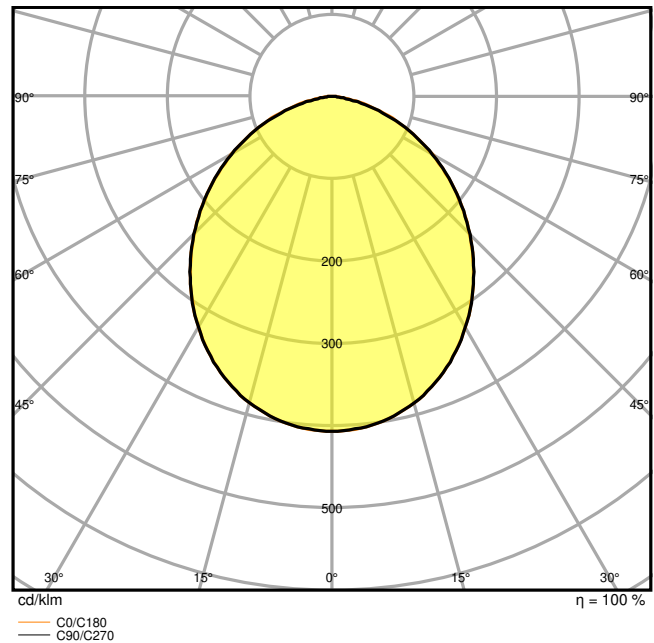

Produkteigenschaften

- Durchmesser des erforderlichen Deckenausschnitts: 150 mm oder 200 mm (versionsabhängig)
- Schutzart: IP44

TECHNISCHE DATEN

Elektrische Daten

Nennleistung	14,00 W
Nennspannung	220...240 V
Netzfrequenz	50...60 Hz
Nennstrom	100 mA
Einschaltstrom	4 A
Max. Anz. Leucht. an Sicherungsaut. B16 A	128
Max. Anz. Leucht. an Sicherungsaut. C10 A	80
Max. Anz. Leucht. an Sicherungsaut. C16 A	128
Netzleistungsfaktor λ	> 0,90
Oberschwingungsgehalt	< 20 %
Schutzklasse	II
Betriebsart	Externer LED-Treiber

Photometrische Daten

Lichtstrom	1330 lm
Lichtausbeute	95 lm/W
Farbtemperatur	6500 K
Lichtfarbe (Bezeichnung)	Kaltes Tageslicht
Farbwiedergabeindex Ra	80
Standardabweichung des Farbabgleichs	≤ 6 sdc _m
Lichtstärke	-
Flimmer-Messgröße (Pst LM)	-
Messgröße für Stroboskop-Effekte (SVM)	-
Photobiologische Risikogruppe gemäß EN62778	RG0
Photobiologische Risikogruppe gemäß EN62471	RG0
Ausstrahlungswinkel	100 °

LDC typ cone

LDC typ polar

Maße & Gewicht

Durchmesser	160,00 mm
Höhe	52,00 mm
Produktgewicht	360,00 g

Materialien & Farben

Produktfarbe	Weiß
--------------	------

Gehäusefarbe	Weiß
Gehäusematerial	Aluminium
Material Abdeckung	Polymethylmethacrylat (PMMA)
Glühdrahtprüfung nach IEC 60695-2-12	650 °C
Quecksilbergehalt der Lampe	0.0 mg