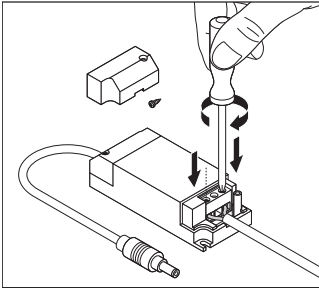

EAN	Verpackungseinheit (Stück pro Einheit)	Abmessungen (Länge x Breite x Höhe)	Bruttogewicht	Volumen
4058075091474	Faltschachtel 1	175 mm x 175 mm x 85 mm	480.00 g	2.60 dm³
4058075091481	Versandschachtel 8	365 mm x 365 mm x 185 mm	4158.00 g	24.65 dm³

Die genannten Produktnummern beschreiben die kleinste bestellbare Mengeneinheit. Eine Versandeinheit kann mehrere Einzelprodukte beinhalten. Als Bestellmenge verwenden Sie bitte das Ein- oder Mehrfache einer Versandeinheit.

WEITERE KATALOGINFORMATIONEN

Referenzen / Verweise

– Zur Garantie siehe www.ledvance.de/garantie

Haftungsausschluss

Änderungen und Irrtümer vorbehalten. Vergewissern Sie sich, dass Sie immer den neuesten Stand verwenden.