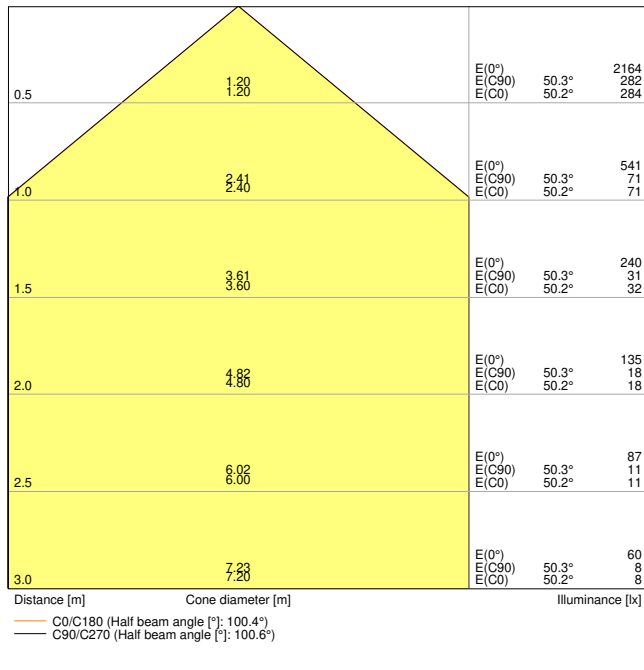

Produkteigenschaften

- Durchmesser des erforderlichen Deckenausschnitts: 150 mm oder 200 mm (versionsabhängig)
- Schutzart: IP44

TECHNISCHE DATEN

Elektrische Daten

Nennleistung	14,00 W
Nennspannung	220...240 V
Netzfrequenz	50...60 Hz
Nennstrom	100 mA
Einschaltstrom	4 A
Max. Anz. Leucht. an Sicherungsaut. B16 A	128
Max. Anz. Leucht. an Sicherungsaut. C10 A	80
Max. Anz. Leucht. an Sicherungsaut. C16 A	128
Netzleistungsfaktor λ	> 0,90
Oberschwingungsgehalt	< 20 %
Schutzklasse	II
Betriebsart	Externer LED-Treiber

Photometrische Daten

Lichtstrom	1330 lm
Lichtausbeute	95 lm/W
Farbtemperatur	6500 K
Lichtfarbe (Bezeichnung)	Kaltes Tageslicht
Farbwiedergabeindex Ra	80
Standardabweichung des Farbabgleichs	≤ 6 sdc _m
Lichtstärke	-
Flimmer-Messgröße (Pst LM)	-
Messgröße für Stroboskop-Effekte (SVM)	-
Photobiologische Risikogruppe gemäß EN62778	RG0
Photobiologische Risikogruppe gemäß EN62471	RG0
Ausstrahlungswinkel	100 °

LDC typ cone

LDC typ polar

Maße & Gewicht

Durchmesser	160,00 mm
Höhe	52,00 mm
Produktgewicht	360,00 g

Materialien & Farben

Produktfarbe	Weiß
--------------	------

Gehäusefarbe	Weiß
Gehäusematerial	Aluminium
Material Abdeckung	Polymethylmethacrylat (PMMA)
Glühdrahtprüfung nach IEC 60695-2-12	650 °C
Quecksilbergehalt der Lampe	0.0 mg