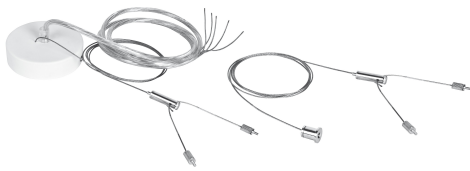

## LN INDV DALI Suspension Kit

LINEAR IndiviLED® DALI SUSPENSON KIT | Abhängeset für DALI-Hängeleuchte

---

### Produktvorteile

- Komplettes Abhängeset für einfache und schnelle Montage einer Leuchte
- Stahlseillänge anpassbar dank Schnellspannerklemme

---

### Produkteigenschaften

- Komplettes Abhängeset (Anschlussdose, 2 Steckverbindung, Abhängestahlseile und transparentes Kabel)
- Schraublose Steckverbindung für eine schnelle und einfache elektrische Verbindung
- Anpassbare Stahlseile, maximale Länge jeweils: 1.5 m
- Anschlussdose in Leuchtenfarbe aus pulverbeschichtetem Stahl, mit schraubenloser Steckklemme
- Anschluss mit 5-poliger Doppel-Steckverbindungsklemme

### Materialien & Farben

Produktfarbe	Weiß
Gehäusematerial	Stahl