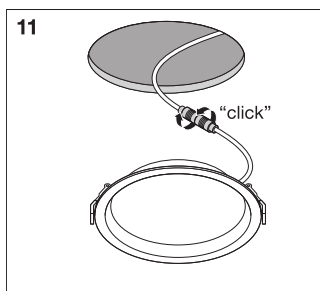

DOWNLOADS

R3D file (Relux 3D Model)

M3D file (3D Model)

UGR file (UGR table)

VERPACKUNGSMITTEL

EAN	Verpackungseinheit (Stück pro Einheit)	Abmessungen (Länge x Breite x Höhe)	Bruttogewicht	Volumen
4058075202610	Faltschachtel 1	322 mm x 222 mm x 114 mm	525.00 g	8.15 dm³
4058075202627	Versandschachtel 8	658 mm x 466 mm x 263 mm	4955.00 g	80.64 dm³

Die genannten Produktnummern beschreiben die kleinste bestellbare Mengeneinheit. Eine Versandeinheit kann mehrere Einzelprodukte beinhalten. Als Bestellmenge verwenden Sie bitte das Ein- oder Mehrfache einer Versandeinheit.

WEITERE KATALOGINFORMATIONEN

Referenzen / Verweise

– Zur Garantie siehe www.ledvance.de/garantie

Haftungsausschluss

Änderungen und Irrtümer vorbehalten. Vergewissern Sie sich, dass Sie immer den neuesten Stand verwenden.