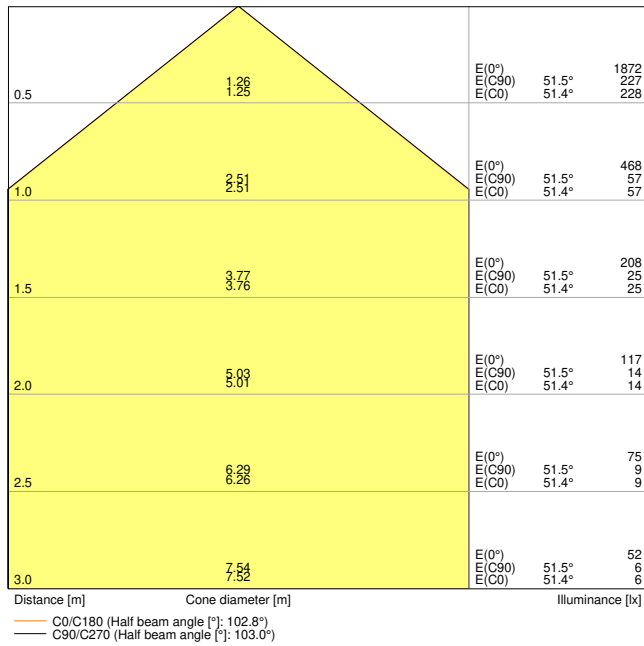

Produkteigenschaften

- Anspruchvollere Installationen mit DALI Lichtsteuerung
- Durchmesser des erforderlichen Deckenausschnitts: 150 mm oder 200 mm (versionsabhängig)
- Schutzart: IP44

TECHNISCHE DATEN

Photometrische Daten

Lichtstrom	1190 lm
Lichtausbeute	85 lm/W
Farbtemperatur	3000 K
Lichtfarbe (Bezeichnung)	Warm weiß
Farbwiedergabeindex Ra	80
Standardabweichung des Farbabgleichs	< 6 sdc _m
Lichtstärke	-
Flimmer-Messgröße (Pst LM)	-
Messgröße für Stroboskop-Effekte (SVM)	-
Photobiologische Risikogruppe gemäß EN62778	RG0
Photobiologische Risikogruppe gemäß EN62471	RG0
Ausstrahlungswinkel	100 °

LDC typ cone

LDC typ polar

Maße & Gewicht

Durchmesser	160,00 mm
Höhe	52.00 mm
Produktgewicht	360,00 g

Product line drawing with numbers

Product line drawing with numbers

Materialien & Farben

Produktfarbe	Weiß
Gehäusefarbe	Weiß
Gehäusematerial	Aluminium
Material Abdeckung	Polymethylmethacrylat (PMMA)
Glühdrahtprüfung nach IEC 60695-2-12	650 °C
Quecksilbergehalt der Lampe	0.0 mg