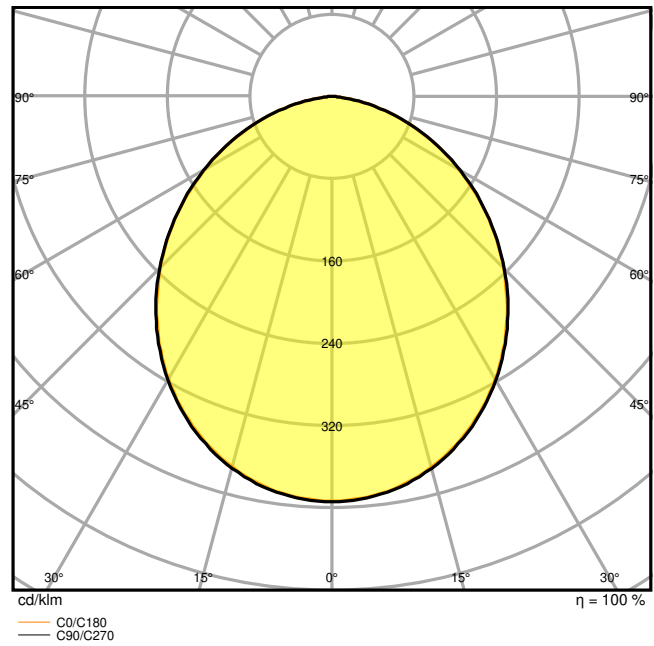

Photometrische Daten

Lichtstrom	1190 lm
Lichtausbeute	85 lm/W
Farbtemperatur	3000 K
Lichtfarbe (Bezeichnung)	Warm weiß
Farbwiedergabeindex Ra	80
Standardabweichung des Farbabgleichs	< 6 sdc _m
Lichtstärke	-
Flimmer-Messgröße (Pst LM)	-
Messgröße für Stroboskop-Effekte (SVM)	-
Photobiologische Risikogruppe gemäß EN62778	RG0
Photobiologische Risikogruppe gemäß EN62471	RG0
Ausstrahlungswinkel	100 °

LDC typ cone

LDC typ polar

Maße & Gewicht

Durchmesser	160,00 mm
Höhe	52.00 mm
Produktgewicht	360,00 g

Product line drawing with numbers

Product line drawing with numbers

Materialien & Farben

Produktfarbe	Weiß
Gehäusefarbe	Weiß
Gehäusematerial	Aluminium
Material Abdeckung	Polymethylmethacrylat (PMMA)
Glühdrahtprüfung nach IEC 60695-2-12	650 °C
Quecksilbergehalt der Lampe	0.0 mg