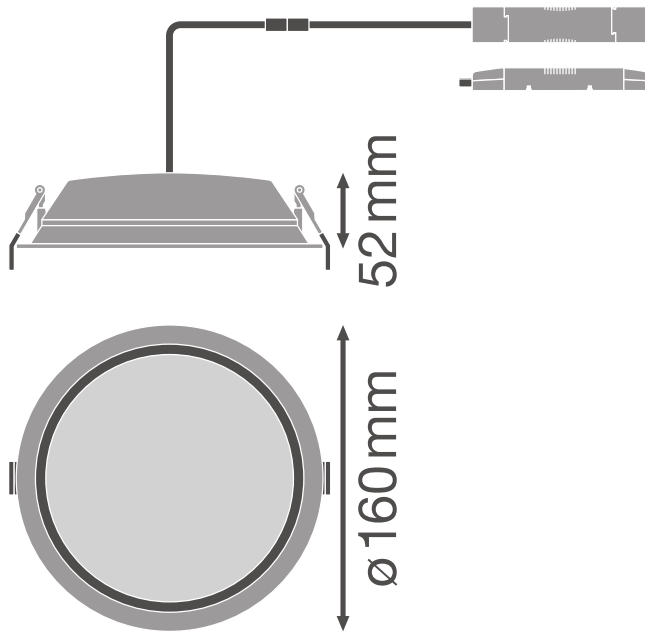

Produkteigenschaften

- Anspruchvollere Installationen mit DALI Lichtsteuerung
- Durchmesser des erforderlichen Deckenausschnitts: 150 mm oder 200 mm (versionsabhängig)
- Schutzart: IP44

TECHNISCHE DATEN

Photometrische Daten

Lichtstrom	1190 lm
Lichtausbeute	85 lm/W
Farbtemperatur	3000 K
Lichtfarbe (Bezeichnung)	Warm weiß
Farbwiedergabeindex Ra	80
Standardabweichung des Farbabgleichs	< 6 sdc _m
Lichtstärke	-
Flimmer-Messgröße (Pst LM)	-
Messgröße für Stroboskop-Effekte (SVM)	-
Photobiologische Risikogruppe gemäß EN62778	RG0
Photobiologische Risikogruppe gemäß EN62471	RG0
Ausstrahlungswinkel	100 °

LDC typ cone

LDC typ polar

Maße & Gewicht

Durchmesser	160,00 mm
Höhe	52.00 mm
Produktgewicht	360,00 g

Product line drawing with numbers

Product line drawing with numbers

Materialien & Farben

Produktfarbe	Weiß
Gehäusefarbe	Weiß
Gehäusematerial	Aluminium
Material Abdeckung	Polymethylmethacrylat (PMMA)
Glühdrahtprüfung nach IEC 60695-2-12	650 °C
Quecksilbergehalt der Lampe	0.0 mg

Anwendung & Installation

Umgebungstemperaturbereich	-20...+45 °C
Anschlussart	Schraubenloser Anschluss, 5-polig
Schutzart	IP44/IP20
Schutzklasse IK (Stoßfestigkeitsgrad)	IK02
Dimmbar	Ja
Art der Dimmung	DALI
Montageart	Einbau
Montageort	Decke