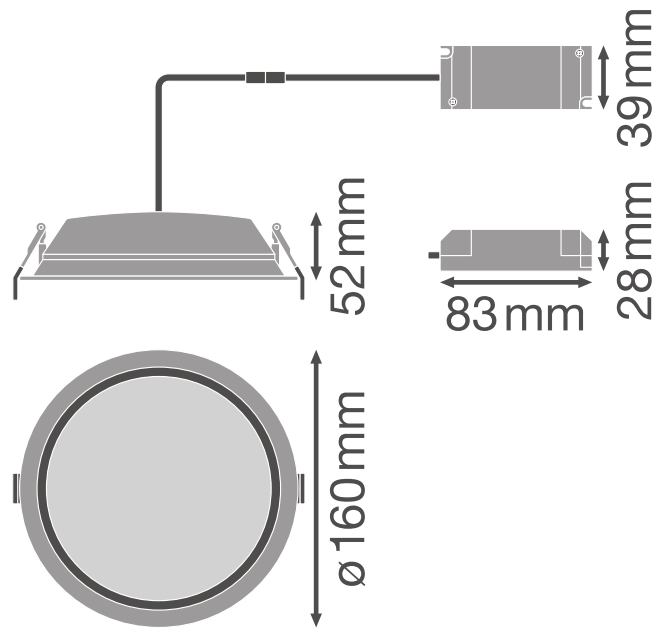

Produkteigenschaften

- Anspruchvollere Installationen mit DALI Lichtsteuerung
- Durchmesser des erforderlichen Deckenausschnitts: 150 mm oder 200 mm (versionsabhängig)
- Schutzart: IP44

TECHNISCHE DATEN

Photometrische Daten

Lichtstrom	1190 lm
Lichtausbeute	85 lm/W
Farbtemperatur	3000 K
Lichtfarbe (Bezeichnung)	Warm weiß
Farbwiedergabeindex Ra	80
Standardabweichung des Farbabgleichs	< 6 sdc _m
Lichtstärke	-
Flimmer-Messgröße (Pst LM)	-
Messgröße für Stroboskop-Effekte (SVM)	-
Photobiologische Risikogruppe gemäß EN62778	RG0
Photobiologische Risikogruppe gemäß EN62471	RG0
Ausstrahlungswinkel	100 °

LDC typ cone

LDC typ polar

Maße & Gewicht

Durchmesser	160,00 mm
Höhe	52.00 mm
Produktgewicht	360,00 g

Product line drawing with numbers

Product line drawing with numbers

Materialien & Farben

Produktfarbe	Weiß
Gehäusefarbe	Weiß
Gehäusematerial	Aluminium
Material Abdeckung	Polymethylmethacrylat (PMMA)
Glühdrahtprüfung nach IEC 60695-2-12	650 °C
Quecksilbergehalt der Lampe	0.0 mg

Anwendung & Installation

Umgebungstemperaturbereich	-20...+45 °C
Anschlussart	Schraubenloser Anschluss, 5-polig
Schutzart	IP44/IP20
Schutzklasse IK (Stoßfestigkeitsgrad)	IK02
Dimmbar	Ja
Art der Dimmung	DALI
Montageart	Einbau
Montageort	Decke