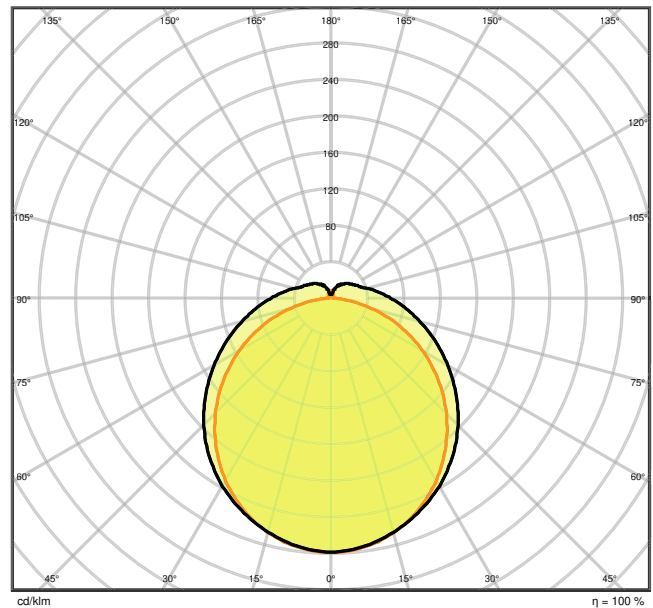

Produkteigenschaften

- Hohe Lichtausbeute: bis zu 120 lm/W
- Schutzart: IP66
- Ausstrahlungswinkel: 120°
- Durchverdrahtung 3x1,5mm² bereits installiert

- Gehäuse aus Polycarbonat

TECHNISCHE DATEN

Elektrische Daten

Photometrische Daten

Lichtstrom	2800 lm
Lichtausbeute	120 lm/W
Farbtemperatur	4000 K
Lichtfarbe (Bezeichnung)	Kalt weiß
Farbwiedergabeindex Ra	> 80
Standardabweichung des Farbabgleichs	≤ 5 sdc _m
Lichtstärke	-
Flimmer-Messgröße (Pst LM)	-
Messgröße für Stroboskop-Effekte (SVM)	-
Photobiologische Risikogruppe gemäß EN62778	RG0
Ausstrahlungswinkel	120 °

LDC typ cone

LDC typ polar

Maße & Gewicht

Länge	1290.00 mm
Breite	86.00 mm
Höhe	68.00 mm
Produktgewicht	1120,00 g

Materialien & Farben

Produktfarbe	Grau
Gehäusefarbe	Grau
Gehäusematerial	Polycarbonat (PC)
Material Abdeckung	Polycarbonat (PC)
Material der lichtemittierenden Fläche	Polykarbonat (PC)