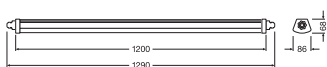

Photometrische Daten

Lichtstrom	2800 lm
Lichtausbeute	120 lm/W
Farbtemperatur	4000 K
Lichtfarbe (Bezeichnung)	Kalt weiß
Farbwiedergabeindex Ra	> 80
Standardabweichung des Farbabgleichs	≤ 5 sdc _m
Lichtstärke	-
Flimmer-Messgröße (Pst LM)	-
Messgröße für Stroboskop-Effekte (SVM)	-
Photobiologische Risikogruppe gemäß EN62778	RG0
Ausstrahlungswinkel	120 °

LDC typ cone

LDC typ polar

Maße & Gewicht

Länge	1290.00 mm
Breite	86.00 mm
Höhe	68.00 mm
Produktgewicht	1120,00 g

Materialien & Farben

Produktfarbe	Grau
Gehäusefarbe	Grau
Gehäusematerial	Polycarbonat (PC)
Material Abdeckung	Polycarbonat (PC)
Material der lichtemittierenden Fläche	Polykarbonat (PC)