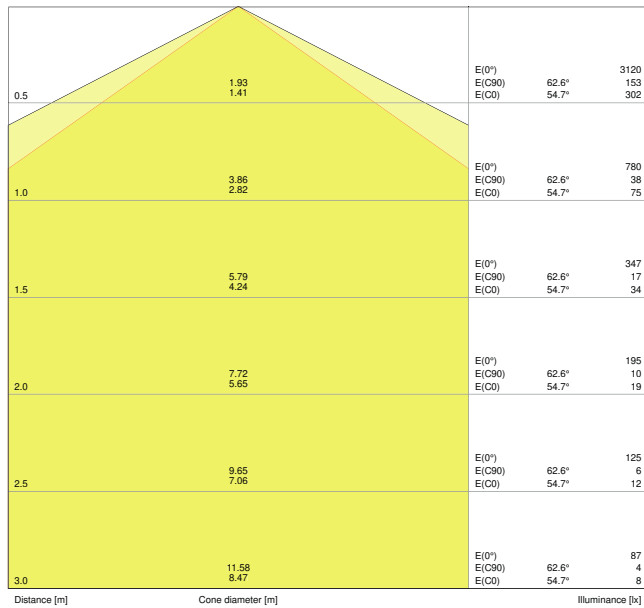

Produkteigenschaften

- Hohe Lichtausbeute: bis zu 120 lm/W
- Schutzart: IP66
- Ausstrahlungswinkel: 120°
- Durchverdrahtung 3x1,5mm² bereits installiert

- Gehäuse aus Polycarbonat

TECHNISCHE DATEN

Elektrische Daten

Photometrische Daten

Lichtstrom	2800 lm
Lichtausbeute	120 lm/W
Farbtemperatur	4000 K
Lichtfarbe (Bezeichnung)	Kalt weiß
Farbwiedergabeindex Ra	> 80
Standardabweichung des Farbabgleichs	≤ 5 sdc _m
Lichtstärke	-
Flimmer-Messgröße (Pst LM)	-
Messgröße für Stroboskop-Effekte (SVM)	-
Photobiologische Risikogruppe gemäß EN62778	RG0
Ausstrahlungswinkel	120 °

LDC typ cone

LDC typ polar

Maße & Gewicht

Länge	1290.00 mm
Breite	86.00 mm
Höhe	68.00 mm
Produktgewicht	1120,00 g

Materialien & Farben

Produktfarbe	Grau
Gehäusefarbe	Grau
Gehäusematerial	Polycarbonat (PC)
Material Abdeckung	Polycarbonat (PC)
Material der lichtemittierenden Fläche	Polykarbonat (PC)