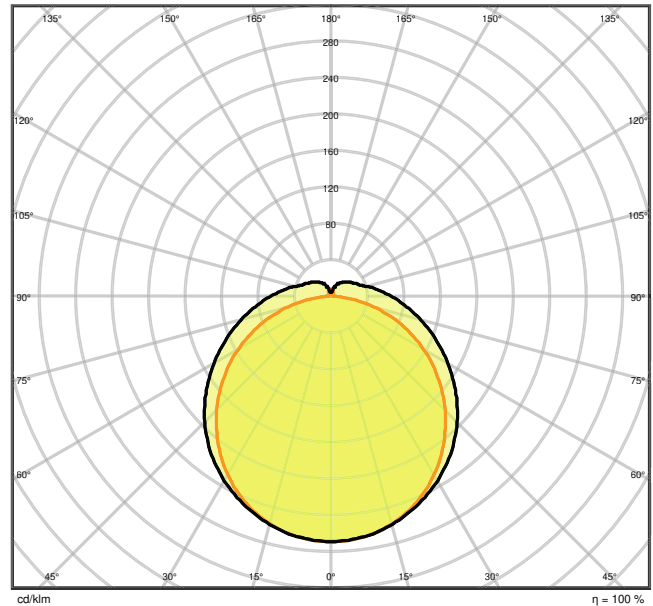

Produkteigenschaften

- Hohe Lichtausbeute: bis zu 120 lm/W
- Schutzart: IP66
- Ausstrahlungswinkel: 120°
- Durchverdrahtung 3x1,5mm² bereits installiert

- Gehäuse aus Polycarbonat

TECHNISCHE DATEN

Elektrische Daten

Photometrische Daten

Lichtstrom	5400 lm
Lichtausbeute	120 lm/W
Farbtemperatur	4000 K
Lichtfarbe (Bezeichnung)	Kalt weiß
Farbwiedergabeindex Ra	> 80
Standardabweichung des Farbabgleichs	≤ 5 sdc _m
Lichtstärke	-
Flimmer-Messgröße (Pst LM)	-
Messgröße für Stroboskop-Effekte (SVM)	-
Photobiologische Risikogruppe gemäß EN62778	RG0
Ausstrahlungswinkel	120 °

LDC typ cone

LDC typ polar

Maße & Gewicht

Länge	1290.00 mm
Breite	86.00 mm
Höhe	68.00 mm
Produktgewicht	1160,00 g

Materialien & Farben

Produktfarbe	Grau
Gehäusefarbe	Grau
Gehäusematerial	Polycarbonat (PC)
Material Abdeckung	Polycarbonat (PC)
Material der lichtemittierenden Fläche	Polykarbonat (PC)