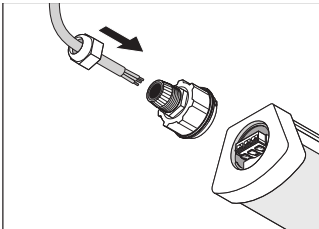

Referenzen / Verweise

- Zur Garantie siehe www.ledvance.de/garantie

Haftungsausschluss

Änderungen und Irrtümer vorbehalten. Vergewissern Sie sich, dass Sie immer den neuesten Stand verwenden.