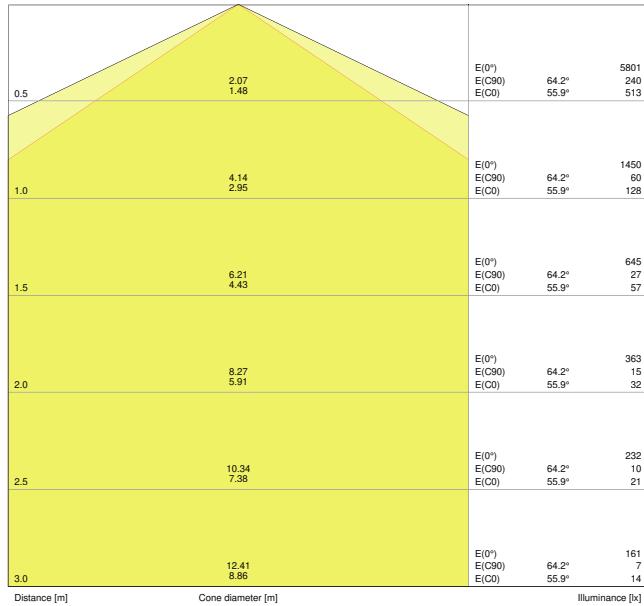

Produkteigenschaften

- Hohe Lichtausbeute: bis zu 120 lm/W
- Schutzart: IP66
- Ausstrahlungswinkel: 120°
- Durchverdrahtung 3x1,5mm² bereits installiert

- Gehäuse aus Polycarbonat

TECHNISCHE DATEN

Elektrische Daten

Photometrische Daten

Lichtstrom	5400 lm
Lichtausbeute	120 lm/W
Farbtemperatur	4000 K
Lichtfarbe (Bezeichnung)	Kalt weiß
Farbwiedergabeindex Ra	> 80
Standardabweichung des Farbabgleichs	≤ 5 sdc _m
Lichtstärke	-
Flimmer-Messgröße (Pst LM)	-
Messgröße für Stroboskop-Effekte (SVM)	-
Photobiologische Risikogruppe gemäß EN62778	RG0
Ausstrahlungswinkel	120 °

LDC typ cone

LDC typ polar

Maße & Gewicht

Länge	1290.00 mm
Breite	86.00 mm
Höhe	68.00 mm
Produktgewicht	1160,00 g

Materialien & Farben

Produktfarbe	Grau
Gehäusefarbe	Grau
Gehäusematerial	Polycarbonat (PC)
Material Abdeckung	Polycarbonat (PC)
Material der lichtemittierenden Fläche	Polykarbonat (PC)