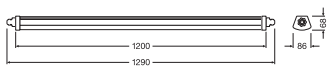

Photometrische Daten

Lichtstrom	5400 lm
Lichtausbeute	120 lm/W
Farbtemperatur	4000 K
Lichtfarbe (Bezeichnung)	Kalt weiß
Farbwiedergabeindex Ra	> 80
Standardabweichung des Farbabgleichs	≤ 5 sdc _m
Lichtstärke	-
Flimmer-Messgröße (Pst LM)	-
Messgröße für Stroboskop-Effekte (SVM)	-
Photobiologische Risikogruppe gemäß EN62778	RG0
Ausstrahlungswinkel	120 °

LDC typ cone

LDC typ polar

Maße & Gewicht

Länge	1290.00 mm
Breite	86.00 mm
Höhe	68.00 mm
Produktgewicht	1160,00 g

Materialien & Farben

Produktfarbe	Grau
Gehäusefarbe	Grau
Gehäusematerial	Polycarbonat (PC)
Material Abdeckung	Polycarbonat (PC)
Material der lichtemittierenden Fläche	Polykarbonat (PC)