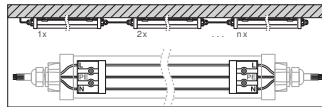

Referenzen / Verweise

– Zur Garantie siehe www.ledvance.de/garantie

Haftungsausschluss

Änderungen und Irrtümer vorbehalten. Vergewissern Sie sich, dass Sie immer den neuesten Stand verwenden.