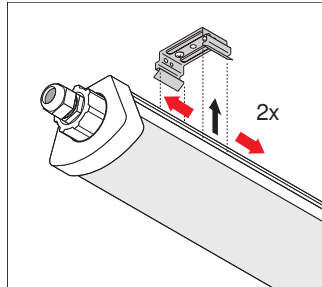

Referenzen / Verweise

– Zur Garantie siehe www.ledvance.de/garantie

Haftungsausschluss

Änderungen und Irrtümer vorbehalten. Vergewissern Sie sich, dass Sie immer den neuesten Stand verwenden.