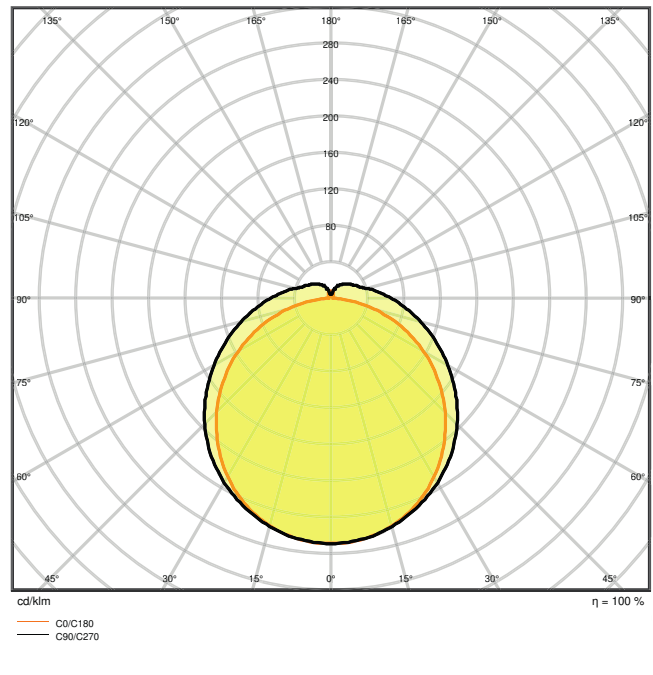

Produkteigenschaften

- Hohe Lichtausbeute: bis zu 120 lm/W
- Schutzart: IP66
- Ausstrahlungswinkel: 120°
- Durchverdrahtung 3x1,5mm² bereits installiert

- Gehäuse aus Polycarbonat

TECHNISCHE DATEN

Elektrische Daten

Photometrische Daten

Lichtstrom	5400 lm
Lichtausbeute	120 lm/W
Farbtemperatur	6500 K
Lichtfarbe (Bezeichnung)	Kaltes Tageslicht
Farbwiedergabeindex Ra	> 80
Standardabweichung des Farbabgleichs	≤ 5 sdc _m
Lichtstärke	-
Flimmer-Messgröße (Pst LM)	-
Messgröße für Stroboskop-Effekte (SVM)	-
Photobiologische Risikogruppe gemäß EN62778	RG0
Ausstrahlungswinkel	120 °

LDC typ cone

LDC typ polar

Maße & Gewicht

Länge	1290.00 mm
Breite	86.00 mm
Höhe	68.00 mm
Produktgewicht	1160,00 g

Materialien & Farben

Produktfarbe	Grau
Gehäusefarbe	Grau
Gehäusematerial	Polycarbonat (PC)
Material Abdeckung	Polycarbonat (PC)
Material der leuchtenden Fläche	Polykarbonat (PC)