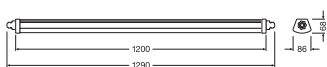

Photometrische Daten

Lichtstrom	5400 lm
Lichtausbeute	120 lm/W
Farbtemperatur	6500 K
Lichtfarbe (Bezeichnung)	Kaltes Tageslicht
Farbwiedergabeindex Ra	> 80
Standardabweichung des Farbabgleichs	≤ 5 sdc _m
Lichtstärke	-
Flimmer-Messgröße (Pst LM)	-
Messgröße für Stroboskop-Effekte (SVM)	-
Photobiologische Risikogruppe gemäß EN62778	RG0
Ausstrahlungswinkel	120 °

LDC typ cone

LDC typ polar

Maße & Gewicht

Länge	1290.00 mm
Breite	86.00 mm
Höhe	68.00 mm
Produktgewicht	1160,00 g

Materialien & Farben

Produktfarbe	Grau
Gehäusefarbe	Grau
Gehäusematerial	Polycarbonat (PC)
Material Abdeckung	Polycarbonat (PC)
Material der leuchtenden Fläche	Polykarbonat (PC)