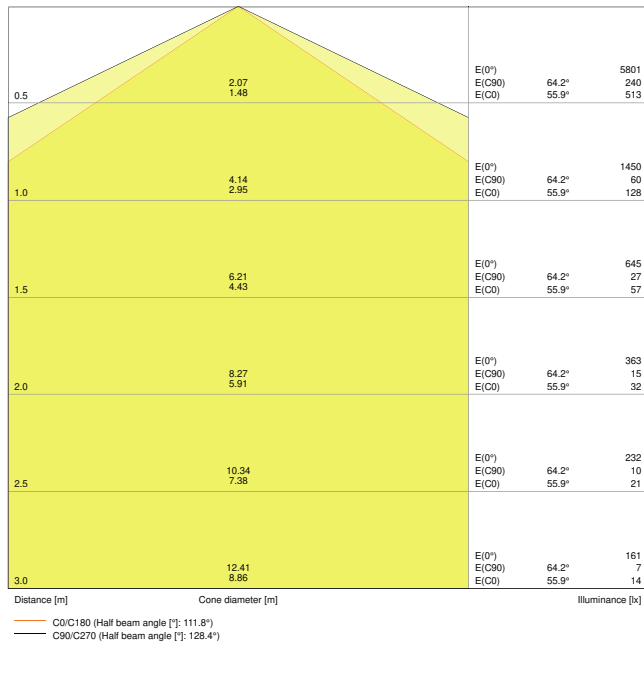

Produkteigenschaften

- Hohe Lichtausbeute: bis zu 120 lm/W
- Schutzart: IP66
- Ausstrahlungswinkel: 120°
- Durchverdrahtung 3x1,5mm² bereits installiert

- Gehäuse aus Polycarbonat

TECHNISCHE DATEN

Elektrische Daten

Photometrische Daten

Lichtstrom	5400 lm
Lichtausbeute	120 lm/W
Farbtemperatur	6500 K
Lichtfarbe (Bezeichnung)	Kaltes Tageslicht
Farbwiedergabeindex Ra	> 80
Standardabweichung des Farbabgleichs	≤ 5 sdc _m
Lichtstärke	-
Flimmer-Messgröße (Pst LM)	-
Messgröße für Stroboskop-Effekte (SVM)	-
Photobiologische Risikogruppe gemäß EN62778	RG0
Ausstrahlungswinkel	120 °

LDC typ cone

LDC typ polar

Maße & Gewicht

Länge	1290.00 mm
Breite	86.00 mm
Höhe	68.00 mm
Produktgewicht	1160,00 g

Materialien & Farben

Produktfarbe	Grau
Gehäusefarbe	Grau
Gehäusematerial	Polycarbonat (PC)
Material Abdeckung	Polycarbonat (PC)
Material der leuchtenden Fläche	Polykarbonat (PC)