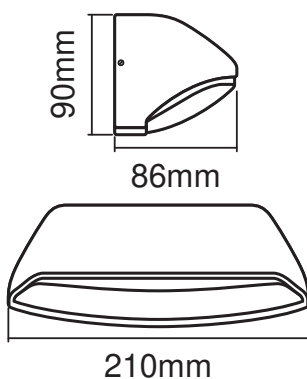

Maße & Gewicht

Länge	86,00 mm
Breite	210,00 mm
Höhe	90,00 mm
Produktgewicht	560,00 g

Materialien & Farben

Produktfarbe	Dunkelgrau
Gehäusefarbe	Dunkelgrau
Gehäusematerial	Aluminium
Material Abdeckung	Polycarbonat (PC)
Quecksilbergehalt der Lampe	0.0 mg

DOWNLOADS

DOWNLOADS	
	User instruction
	Declarations Of Conformity CE
	Packaging insert

VERPACKUNGSINFORMATIONEN

EAN	Verpackungseinheit (Stück pro Einheit)	Abmessungen (Länge x Breite x Höhe)	Bruttogewicht	Volumen
4058075214019	Faltschachtel 1	115 mm x 302 mm x 148 mm	740.00 g	5.14 dm ³
4058075214026	Versandschachtel 6	320 mm x 310 mm x 365 mm	4784.00 g	36.21 dm ³