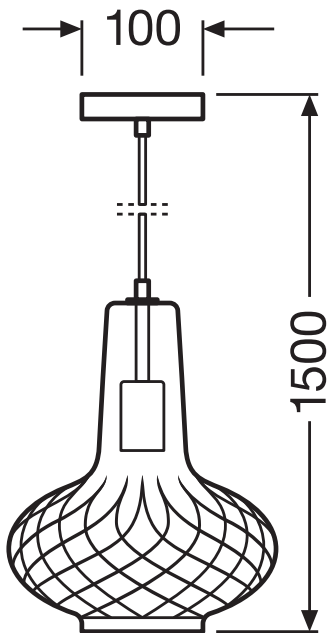

TECHNISCHE DATEN

Elektrische Daten

Nennspannung	220...240 V
Netzfrequenz	50...60 Hz
Schutzklasse	I
Betriebsart	Netzspannung

Maße & Gewicht

Breite	100.00 mm
Höhe	1500.00 mm
Produktgewicht	1200,00 g

Materialien & Farben

Produktfarbe	Schwarz/Grau
Gehäusefarbe	Schwarz/Grau
Gehäusematerial	Plastik Metal
Material Abdeckung	Glas
Quecksilbergehalt der Lampe	0.0 mg

Anwendung & Installation

Umgebungstemperaturbereich	-20...+40 °C
Lagertemperaturbereich	-25...+70 °C
Anschlussart	Schraub-Anschlussklemme
Schutzart	IP20
Dimmbar	Nein
Montageart	Anbau
Montageort	Decke
Anwendungsumgebung	Innenanwendungen
Mit Leuchtmittel	Nein
Fassungsbezeichnung	E27