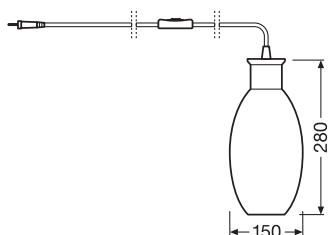

TECHNISCHE DATEN

Elektrische Daten

Nennspannung	220...240 V
Netzfrequenz	50...60 Hz
Schutzklasse	II
Betriebsart	Netzspannung

Maße & Gewicht

Durchmesser	150 mm
Breite	150.00 mm
Höhe	280.00 mm
Produktgewicht	860,00 g
Kabellänge	1550 mm

Materialien & Farben

Produktfarbe	Schwarz/Grau
Gehäusefarbe	Schwarz/Grau
Gehäusematerial	Plastik Metal
Material Abdeckung	Glas
Quecksilbergehalt der Lampe	0.0 mg

Anwendung & Installation

Umgebungstemperaturbereich	-20...+40 °C
Lagertemperaturbereich	-25...+70 °C
Anschlussart	Stecker Typ C (EU)
Schutzart	IP20
Dimmbar	Nein

- Keine Leuchtmittel enthalten
- Vollständiges Montage- und Anschlusszubehör enthalten

DOWNLOADS

DOWNLOADS	
-----------	--

User instruction

VERPACKUNGSMFORMATIONEN

EAN	Verpackungseinheit (Stück pro Einheit)	Abmessungen (Länge x Breite x Höhe)	Bruttogewicht	Volumen
4058075217287	Faltschachtel 1	253 mm x 253 mm x 343 mm	1131.00 g	21.96 dm ³
4058075217294	Versandschachtel 6	775 mm x 520 mm x 355 mm	8750.00 g	143.07 dm ³