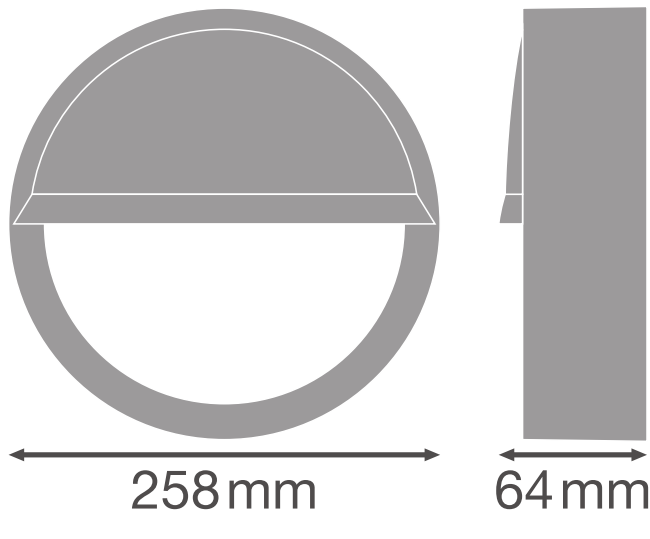

PRODUKTDATENBLATT

SF BLKH EYELID 250 BK

SURFACE BULKHEAD EYELID | Aufsteckbarer Halbvisierring (IK10)

Produkteigenschaften

- Halbvisierring für Surface Bulkhead
- Verfügbar für die 250 mm und 300 mm Versionen
- In schwarz und weiss verfügbar
- Stoßfestigkeit: IK10

TECHNISCHE DATEN

Maße & Gewicht

Durchmesser	258 mm
Höhe	64,0 mm
Produktgewicht	210,00 g

Product line drawing with numbers

Product line drawing with numbers

Materialien & Farben

Produktfarbe	Schwarz
Material Abdeckung	Polycarbonat (PC)

DOWNLOADS

DOWNLOADS	
	User instruction
	Ausschreibungstexte
	IES file (IES)
	IES file (IES)

VERPACKUNGSMFORMATIONEN

EAN	Verpackungseinheit (Stück pro Einheit)	Abmessungen (Länge x Breite x Höhe)	Bruttogewicht	Volumen
4058075375505	Faltschachtel 1	74 mm x 272 mm x 262 mm	292.00 g	5.27 dm ³
4058075375512	Versandschachtel 8	550 mm x 285 mm x 315 mm	2918.00 g	49.38 dm ³