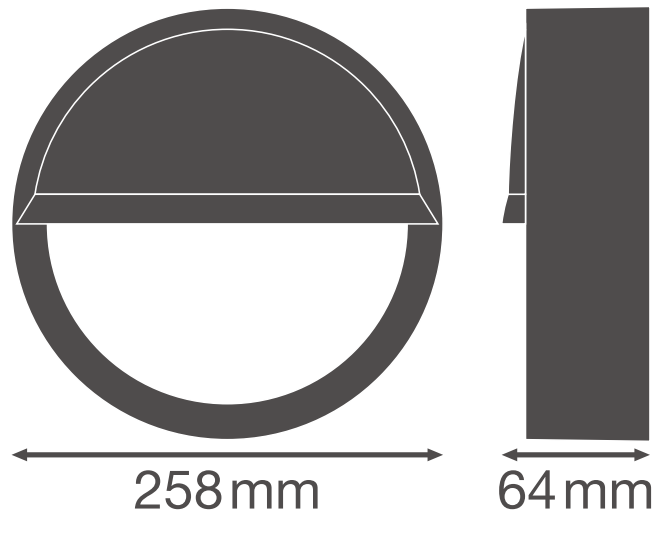

PRODUKTDATENBLATT

SF BLKH EYELID 250 BK

SURFACE BULKHEAD EYELID | Aufsteckbarer Halbvisierring (IK10)

Produkteigenschaften

- Halbvisierring für Surface Bulkhead
- Verfügbar für die 250 mm und 300 mm Versionen
- In schwarz und weiss verfügbar
- Stoßfestigkeit: IK10

TECHNISCHE DATEN

Maße & Gewicht

Durchmesser	258 mm
Höhe	64,0 mm
Produktgewicht	210,00 g

Product line drawing with numbers

Product line drawing with numbers

Materialien & Farben

Produktfarbe	Schwarz
Material Abdeckung	Polycarbonat (PC)

DOWNLOADS

DOWNLOADS	
	User instruction
	Ausschreibungstexte
	IES file (IES)
	IES file (IES)

VERPACKUNGSMFORMATIONEN

EAN	Verpackungseinheit (Stück pro Einheit)	Abmessungen (Länge x Breite x Höhe)	Bruttogewicht	Volumen
4058075375505	Faltschachtel 1	74 mm x 272 mm x 262 mm	292.00 g	5.27 dm ³
4058075375512	Versandschachtel 8	550 mm x 285 mm x 315 mm	2918.00 g	49.38 dm ³