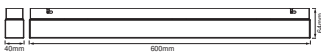

Maße & Gewicht

Länge	600.00 mm
Breite	40.00 mm
Höhe	70.00 mm
Produktgewicht	800,00 g

Materialien & Farben

Produktfarbe	Weiß
Gehäusefarbe	Weiß
Gehäusematerial	Aluminium
Material Abdeckung	Polycarbonat (PC)