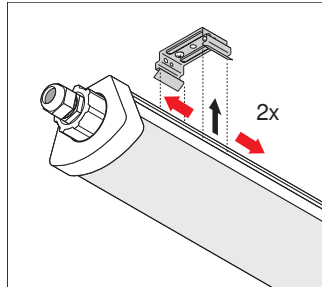

Referenzen / Verweise

- Zur Garantie siehe www.ledvance.de/garantie

Haftungsausschluss

Änderungen und Irrtümer vorbehalten. Vergewissern Sie sich, dass Sie immer den neuesten Stand verwenden.