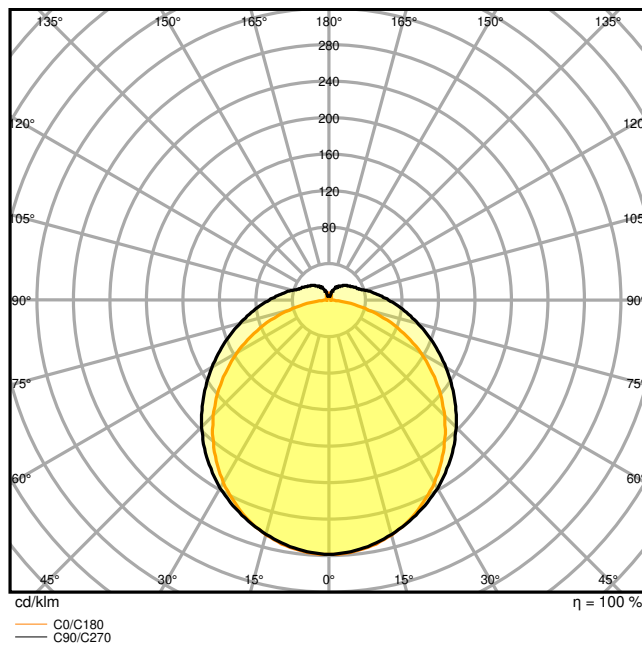

Produkteigenschaften

- Hohe Lichtausbeute: bis zu 120 lm/W
- Schutzart: IP66
- Ausstrahlungswinkel: 120°
- Durchverdrahtung 3x1,5mm² bereits installiert

- Gehäuse aus Polycarbonat

TECHNISCHE DATEN

Elektrische Daten

Photometrische Daten

Lichtstrom	5100 lm
Lichtausbeute	115 lm/W
Farbtemperatur	3000 K
Lichtfarbe (Bezeichnung)	Warm weiß
Farbwiedergabeindex Ra	> 80
Standardabweichung des Farbabgleichs	≤ 5 sdc _m
Lichtstärke	-
Flimmer-Messgröße (Pst LM)	-
Messgröße für Stroboskop-Effekte (SVM)	-
Photobiologische Risikogruppe gemäß EN62778	RG0
Ausstrahlungswinkel	120 °

LDC typ cone

LDC typ polar

Maße & Gewicht

Länge	1290.00 mm
Breite	86.00 mm
Höhe	68.00 mm
Produktgewicht	1160,00 g

Materialien & Farben

Produktfarbe	Grau
Gehäusefarbe	Grau
Gehäusematerial	Polycarbonat (PC)
Material Abdeckung	Polycarbonat (PC)
Material der lichtemittierenden Fläche	Polykarbonat (PC)