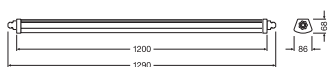

Photometrische Daten

Lichtstrom	5100 lm
Lichtausbeute	115 lm/W
Farbtemperatur	3000 K
Lichtfarbe (Bezeichnung)	Warm weiß
Farbwiedergabeindex Ra	> 80
Standardabweichung des Farbabgleichs	≤ 5 sdc _m
Lichtstärke	-
Flimmer-Messgröße (Pst LM)	-
Messgröße für Stroboskop-Effekte (SVM)	-
Photobiologische Risikogruppe gemäß EN62778	RG0
Ausstrahlungswinkel	120 °

LDC typ cone

LDC typ polar

Maße & Gewicht

Länge	1290.00 mm
Breite	86.00 mm
Höhe	68.00 mm
Produktgewicht	1160,00 g

Materialien & Farben

Produktfarbe	Grau
Gehäusefarbe	Grau
Gehäusematerial	Polycarbonat (PC)
Material Abdeckung	Polycarbonat (PC)
Material der lichtemittierenden Fläche	Polykarbonat (PC)