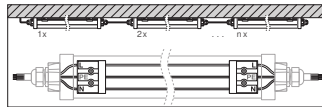

Referenzen / Verweise

- Zur Garantie siehe www.ledvance.de/garantie

Haftungsausschluss

Änderungen und Irrtümer vorbehalten. Vergewissern Sie sich, dass Sie immer den neuesten Stand verwenden.