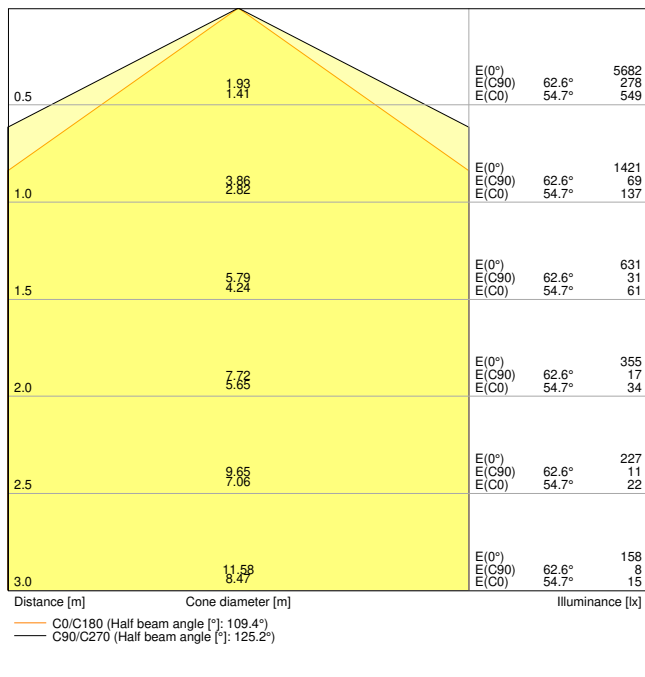

Produkteigenschaften

- Hohe Lichtausbeute: bis zu 120 lm/W
- Schutzart: IP66
- Ausstrahlungswinkel: 120°
- Durchverdrahtung 3x1,5mm² bereits installiert

- Gehäuse aus Polycarbonat

TECHNISCHE DATEN

Elektrische Daten

Photometrische Daten

Lichtstrom	5100 lm
Lichtausbeute	115 lm/W
Farbtemperatur	3000 K
Lichtfarbe (Bezeichnung)	Warm weiß
Farbwiedergabeindex Ra	> 80
Standardabweichung des Farbabgleichs	≤ 5 sdc _m
Lichtstärke	-
Flimmer-Messgröße (Pst LM)	-
Messgröße für Stroboskop-Effekte (SVM)	-
Photobiologische Risikogruppe gemäß EN62778	RG0
Ausstrahlungswinkel	120 °

LDC typ cone

LDC typ polar

Maße & Gewicht

Länge	1290.00 mm
Breite	86.00 mm
Höhe	68.00 mm
Produktgewicht	1160,00 g

Materialien & Farben

Produktfarbe	Grau
Gehäusefarbe	Grau
Gehäusematerial	Polycarbonat (PC)
Material Abdeckung	Polycarbonat (PC)
Material der lichtemittierenden Fläche	Polykarbonat (PC)