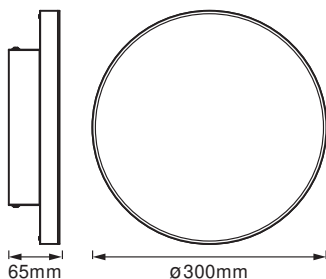

TECHNISCHE DATEN

Elektrische Daten

Nennleistung	19,00 W
Nennspannung	220...240 V
Netzfrequenz	50...60 Hz
Netzleistungsfaktor λ	> 0,90
Schutzklasse	II
Betriebsart	Netzspannung

Photometrische Daten

Lichtstrom	1600 lm
Gesamtlichtstrom der enthaltenen Lichtquellen	2300 lm
Lichtausbeute	75 lm/W
Farbtemperatur	3000 K
Lichtfarbe (Bezeichnung)	Warm weiß
Farbwiedergabeindex Ra	80
Standardabweichung des Farbabgleichs	≤ 6 sdc
Ausstrahlungswinkel	110 °

Maße & Gewicht

Durchmesser	300,00 mm
Höhe	65,00 mm
Produktgewicht	1340,00 g

Materialien & Farben

Produktfarbe	Weiß
--------------	------

Gehäusefarbe	Weiß
Gehäusematerial	Aluminium
Material Abdeckung	Polymethylmethacrylat (PMMA)
Material der lichtemittierenden Fläche	PMMA
Quecksilbergehalt der Lampe	0.0 mg