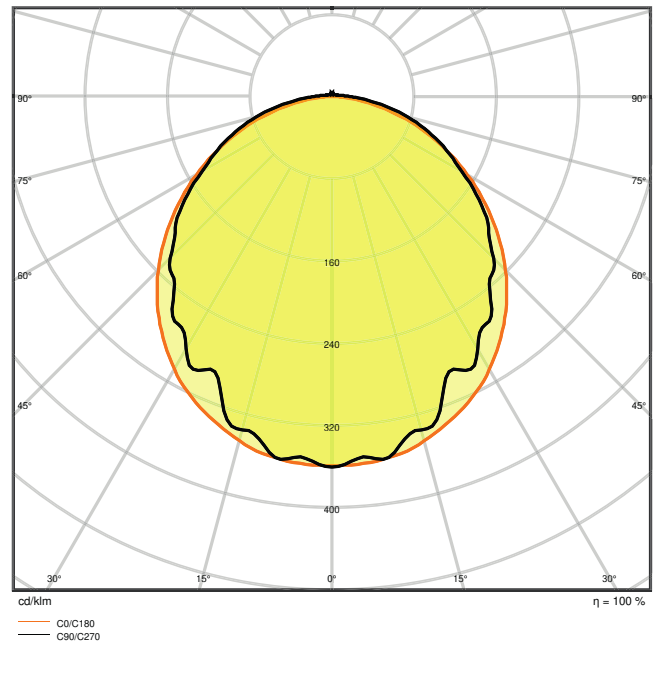

LDC typ polar

Maße & Gewicht

Länge	1200.00 mm
Breite	82.00 mm
Höhe	68.00 mm
Produktgewicht	1430,00 g

Materialien & Farben

Produktfarbe	Grau
Gehäusefarbe	Grau
Gehäusematerial	Polycarbonat (PC)
Material Abdeckung	Polycarbonat (PC)
Material der lichtemittierenden Fläche	Polykarbonat (PC)
Glühdrahtprüfung nach IEC 60695-2-12	850 °C
Quecksilbergehalt der Lampe	0.0 mg

Anwendung & Installation

Umgebungstemperaturbereich	-25...+40 °C