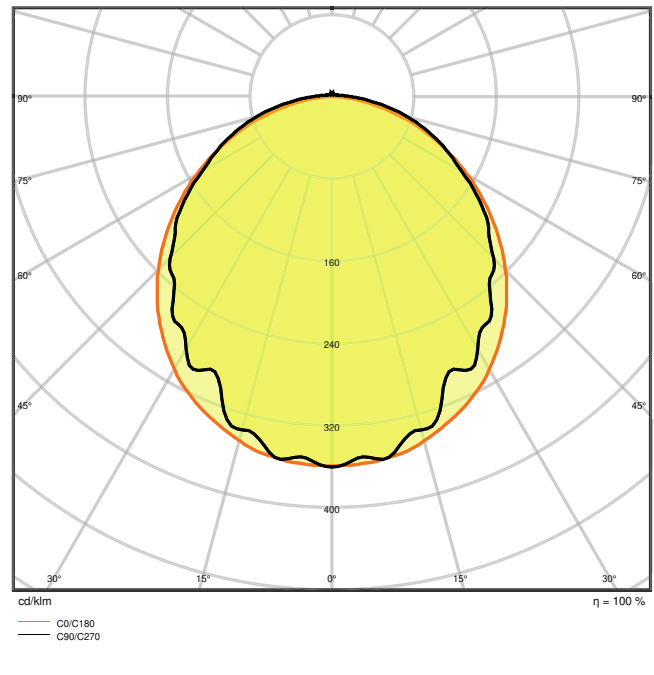

### Produkteigenschaften

- Hohe Lichtausbeute: bis zu 139 lm/W
- Schutzart: IP65
- Ausstrahlungswinkel: 110°

### Photometrische Daten

Lichtstrom	4000 lm
Lichtausbeute	138 lm/W
Farbtemperatur	6500 K
Lichtfarbe (Bezeichnung)	Kaltes Tageslicht
Farbwiedergabeindex Ra	> 80
Standardabweichung des Farbabgleichs	4 sdc <sub>m</sub>
Flimmerarm	Ja
Flimmer-Messgröße (Pst LM)	$\leq 1$
Messgröße für Stroboskop-Effekte (SVM)	$\leq 0,4$
Photobiologische Risikogruppe gemäß EN62778	RG0
Ausstrahlungswinkel	110 °

LDC typ cone

LDC typ polar

**Maße & Gewicht**

Länge	1200.00 mm
Breite	82.00 mm
Höhe	68.00 mm
Produktgewicht	1430,00 g

**Materialien & Farben**

Produktfarbe	Grau
Gehäusefarbe	Grau
Gehäusematerial	Polycarbonat (PC)
Material Abdeckung	Polycarbonat (PC)
Material der lichtemittierenden Fläche	Polykarbonat (PC)
Glühdrahtprüfung nach IEC 60695-2-12	850 °C
Quecksilbergehalt der Lampe	0.0 mg