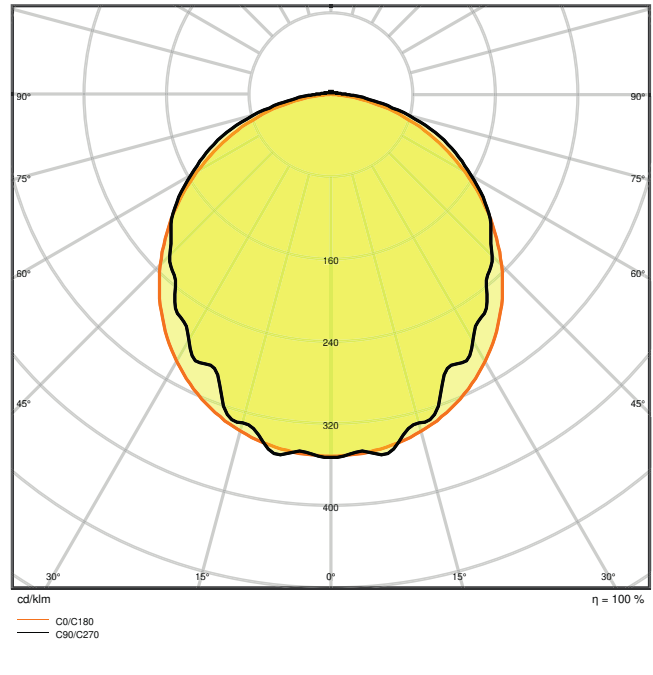

### Produkteigenschaften

- Hohe Lichtausbeute: bis zu 139 lm/W
- Schutzart: IP65
- Ausstrahlungswinkel: 110°
- Durchverdrahtung 5x2,5mm<sup>2</sup> bereits installiert
- Gehäuse aus Polycarbonat

---

**TECHNISCHE DATEN****Elektrische Daten**

**Photometrische Daten**

Lichtstrom	6400 lm
Lichtausbeute	139 lm/W
Farbtemperatur	4000 K
Lichtfarbe (Bezeichnung)	Kaltes Tageslicht
Farbwiedergabeindex Ra	> 80
Standardabweichung des Farbabgleichs	4 sdc <sub>m</sub>
Flimmerarm	Ja
Flimmer-Messgröße (Pst LM)	$\leq 1$
Messgröße für Stroboskop-Effekte (SVM)	$\leq 0.4$
Photobiologische Risikogruppe gemäß EN62778	RG0
Ausstrahlungswinkel	110 °

LDC typ cone

LDC typ polar

Maße & Gewicht

Länge	1500.00 mm
Breite	82.00 mm
Höhe	68.00 mm
Produktgewicht	1930,00 g

Materialien & Farben

Produktfarbe	Grau
Gehäusefarbe	Grau
Gehäusematerial	Polycarbonat (PC)
Material Abdeckung	Polycarbonat (PC)