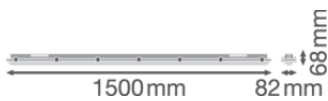

### Produkteigenschaften

- Hohe Lichtausbeute: bis zu 139 lm/W
- Schutzart: IP65
- Ausstrahlungswinkel: 110°
- Durchverdrahtung 5x2,5mm<sup>2</sup> bereits installiert
- Gehäuse aus Polycarbonat

---

**TECHNISCHE DATEN****Elektrische Daten**

**Photometrische Daten**

Lichtstrom	6400 lm
Lichtausbeute	139 lm/W
Farbtemperatur	4000 K
Lichtfarbe (Bezeichnung)	Kaltes Tageslicht
Farbwiedergabeindex Ra	> 80
Standardabweichung des Farbabgleichs	4 sdc <sub>m</sub>
Flimmerarm	Ja
Flimmer-Messgröße (Pst LM)	$\leq 1$
Messgröße für Stroboskop-Effekte (SVM)	$\leq 0.4$
Photobiologische Risikogruppe gemäß EN62778	RG0
Ausstrahlungswinkel	110 °

LDC typ cone

LDC typ polar

Maße & Gewicht

Länge	1500.00 mm
Breite	82.00 mm
Höhe	68.00 mm
Produktgewicht	1930,00 g

Materialien & Farben

Produktfarbe	Grau
Gehäusefarbe	Grau
Gehäusematerial	Polycarbonat (PC)
Material Abdeckung	Polycarbonat (PC)