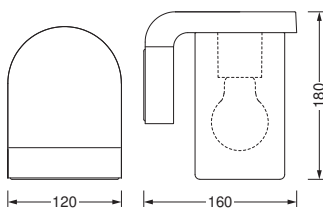

Maße & Gewicht

Länge	160.00 mm
Breite	120.00 mm
Höhe	180.00 mm
Produktgewicht	1055,00 g

Materialien & Farben

Produktfarbe	Dunkelgrau
Gehäusefarbe	Dunkelgrau
Gehäusematerial	Aluminium
Material Abdeckung	Glas
Quecksilbergehalt der Lampe	0.0 mg

Anwendung & Installation

Anschlussart	Anschlussklemme, 3-polig (L, N, PE)
Schutzart	IP44
Schutzklasse IK (Stoßfestigkeitsgrad)	IK03

Dimmbar	Nein
Montageart	Anbau
Montageort	Wand
Anwendungsumgebung	Außenanwendungen
Mit Leuchtmittel	Nein
Fassungsbezeichnung	E27

EAN	Verpackungseinheit (Stück pro Einheit)	Abmessungen (Länge x Breite x Höhe)	Bruttogewicht	Volumen
4058075554344	Versandschachtel 4	350 mm x 270 mm x 230 mm	5140.00 g	21.74 dm ³

Die genannten Produktnummern beschreiben die kleinste bestellbare Mengeneinheit. Eine Versandeinheit kann mehrere Einzelprodukte beinhalten. Als Bestellmenge verwenden Sie bitte das Ein- oder Mehrfache einer Versandeinheit.