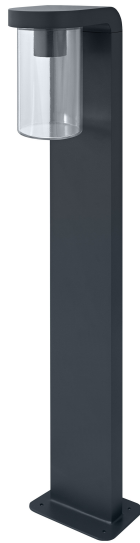

PRODUKTDATENBLATT

ENDURA Classic Cascade 80cm Post E27 Clear

ENDURA® CLASSIC CASCADE | Moderne Leuchtenserie aus Aluminium mit Vintage oder klarem Glasdiffusor

Anwendungsgebiete

- Anstrahlung von Fassaden
- Terrassen, Balkone
- Wegebeleuchtung
- Auffahrten

Produktvorteile

- Hohe Flexibilität bei der Wahl des Leuchtmittels dank E27-Fassung
- Einfache und schnelle Installation

Produkteigenschaften

- Direkte Beleuchtung
- Diffusormaterial: Glas
- Diffusorfarbe: Bernstein oder klar
- Gehäusematerial: Aluminium
- Gehäusefarbe: RAL 7016
- Schutzart: IP44

Maße & Gewicht

Länge	200.00 mm
Breite	160.00 mm
Höhe	800.00 mm
Produktgewicht	1780,00 g

Materialien & Farben

Produktfarbe	Dunkelgrau
Gehäusefarbe	Dunkelgrau
Gehäusematerial	Aluminium
Material Abdeckung	Glas
Quecksilbergehalt der Lampe	0.0 mg