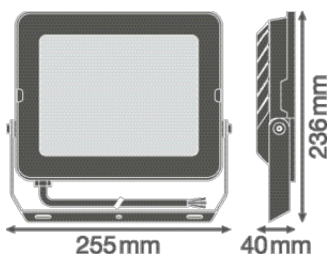

### Produkteigenschaften

- Reflektorbasierte, symmetrische Lichtverteilung mit 100° x 100° Abstrahlwinkel
- Überspannungsschutz: bis zu 4 kV (L/N-PE), 2 kV (L-N)
- Montagebügel mit 30° Winkel und großem Rotationsbereich
- Vorinstalliertes, flexibles Kabel (H05RN-F) mit 1 m Länge, 3 x 1.0 mm<sup>2</sup> gekrimpt
- Klimamembran für optimierten Luftaustausch, bei konstant hohem IP-Schutzgrad

### Maße & Gewicht

Länge	236.00 mm
Breite	255.00 mm
Höhe	40.00 mm
Produktgewicht	1520,00 g
Kabellänge	1000 mm