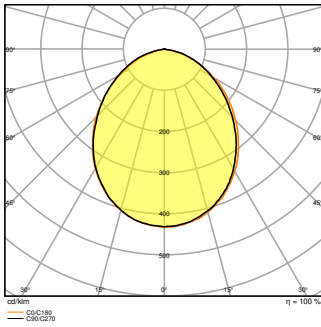

Maße & Gewicht

Länge	236.00 mm
Breite	255.00 mm
Höhe	40.00 mm
Produktgewicht	1520,00 g
Kabellänge	1000 mm