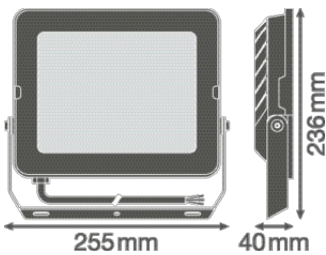

### Produkteigenschaften

- Reflektorbasierte, symmetrische Lichtverteilung mit 100° x 100° Abstrahlwinkel
- Überspannungsschutz: bis zu 4 kV (L/N-PE), 2 kV (L-N)
- Montagebügel mit 30° Winkel und großem Rotationsbereich
- Vorinstalliertes, flexibles Kabel (H05RN-F) mit 1 m Länge, 3 x 1.0 mm<sup>2</sup> gekrimpt
- Klimamembran für optimierten Luftaustausch, bei konstant hohem IP-Schutzgrad

### Maße & Gewicht

Länge	236.00 mm
Breite	255.00 mm
Höhe	40.00 mm
Produktgewicht	1520,00 g
Kabellänge	1000 mm