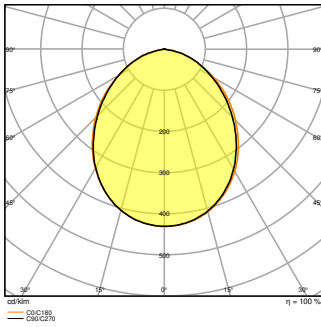

Maße & Gewicht

Länge	236.00 mm
Breite	255.00 mm
Höhe	40.00 mm
Produktgewicht	1520,00 g
Kabellänge	1000 mm