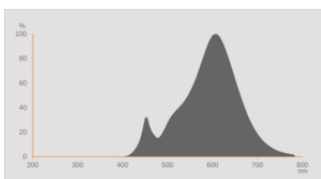

- Lebensdauer: bis zu 15.000 h
- Lichtfarbe: Warmweiß (2.700 K)

TECHNISCHE DATEN

Elektrische Daten

Nennleistung	4 W
Bemessungsleistung	4.00 W
Nennspannung	220...240 V
Nennstrom	35 mA
Betriebsfrequenz	50...60 Hz / 50
Netzfrequenz	50...60 Hz
Netzleistungsfaktor λ	> 0,45
Leistungsaufnahme der herkömml. Lampe	40 W

Photometrische Daten

Lichtfarbe (Bezeichnung)	Warm weiß
Lichtstromerhalt am Ende der Nennlebensdauer	0.93
Standardabweichung des Farbabgleichs	≤ 6 sdcn
Nennlichtstrom	470 lm
Lichtstrom	470 lm
Lichtausbeute	117 lm/W
Einstellbare Farbtemperatur	2700 K
Farbtemperatur	2700 K
Farbwiedergabeindex Ra	80
Flimmer-Messgröße (Pst LM)	1.0
Messgröße für Stroboskop-Effekte (SVM)	0.9

Lichttechnische Daten

Ausstrahlungswinkel	300 °
Startzeit	< 0.5 s
Aufwärmzeit (60 %)	< 0.50 s

Maße & Gewicht

Produktgewicht	26,00 g
Durchmesser	35,00 mm
Maximaler Durchmesser	35 mm
Länge	115.00 mm
Breite	35.00 mm
Höhe	35.00 mm
Außenkolben [PICOS]	B35