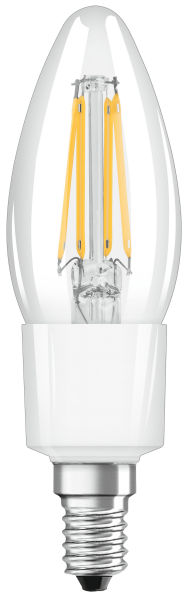

PRODUKTDATENBLATT

SMART+ Filament Candle Dimmable 40 4 W/2700 K E14

SMART+ WiFi Filament Candle Dimmable | Klassische Kerzenform mit Glühwendel-Design mit WiFi-Technologie

Anwendungsgebiete

- Allgemeinbeleuchtung
- Wohnräume
- Gewerbe (Hotels, Bars, Boutiquen usw.)
- Einsatz im Außenbereich nur in geeigneten Außenleuchten

- Lebensdauer: bis zu 15.000 h
- Lichtfarbe: Warmweiß (2.700 K)

TECHNISCHE DATEN

Elektrische Daten

Nennleistung	4 W
Bemessungsleistung	4.00 W
Nennspannung	220...240 V
Nennstrom	35 mA
Betriebsfrequenz	50...60 Hz / 50
Netzfrequenz	50...60 Hz
Netzleistungsfaktor λ	> 0,45
Leistungsaufnahme der herkömml. Lampe	40 W

Photometrische Daten

Lichtfarbe (Bezeichnung)	Warm weiß
Lichtstromerhalt am Ende der Nennlebensdauer	0.93
Standardabweichung des Farbabgleichs	≤ 6 sdcn
Nennlichtstrom	470 lm
Lichtstrom	470 lm
Lichtausbeute	117 lm/W
Einstellbare Farbtemperatur	2700 K
Farbtemperatur	2700 K
Farbwiedergabeindex Ra	80
Flimmer-Messgröße (Pst LM)	1.0
Messgröße für Stroboskop-Effekte (SVM)	0.9

Lichttechnische Daten

Ausstrahlungswinkel	300 °
Startzeit	< 0.5 s
Aufwärmzeit (60 %)	< 0.50 s

Maße & Gewicht

Produktgewicht	26,00 g
Durchmesser	35,00 mm
Maximaler Durchmesser	35 mm
Länge	115.00 mm
Breite	35.00 mm
Höhe	35.00 mm
Außenkolben [PICOS]	B35