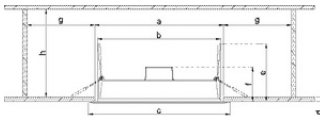

VERPACKUNGSGINFORMATIONEN

EAN	Verpackungseinheit (Stück pro Einheit)	Abmessungen (Länge x Breite x Höhe)	Bruttogewicht	Volumen
4058075709881	Faltschachtel 1	95 mm x 53 mm x 99 mm	74.00 g	0.50 dm³
4058075709898	Versandschachtel 10	279 mm x 200 mm x 115 mm	865.00 g	6.42 dm³

Die genannten Produktnummern beschreiben die kleinste bestellbare Mengeneinheit. Eine Versandeinheit kann mehrere Einzelprodukte beinhalten. Als Bestellmenge verwenden Sie bitte das Ein- oder Mehrfache einer Versandeinheit.

WEITERE KATALOGINFORMATIONEN

Haftungsausschluss

Änderungen und Irrtümer vorbehalten. Vergewissern Sie sich, dass Sie immer den neuesten Stand verwenden.