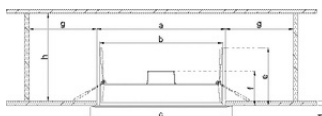

VERPACKUNGSINFORMATIONEN

EAN	Verpackungseinheit (Stück pro Einheit)	Abmessungen (Länge x Breite x Höhe)	Bruttogewicht	Volumen
4058075709966	Faltschachtel 1	220 mm x 54 mm x 224 mm	247.00 g	2.66 dm³
4058075709973	Versandschachtel 10	450 mm x 284 mm x 240 mm	2948.00 g	30.67 dm³

Die genannten Produktnummern beschreiben die kleinste bestellbare Mengeneinheit. Eine Versandeinheit kann mehrere Einzelprodukte beinhalten. Als Bestellmenge verwenden Sie bitte das Ein- oder Mehrfache einer Versandeinheit.

WEITERE KATALOGINFORMATIONEN

Haftungsausschluss

Änderungen und Irrtümer vorbehalten. Vergewissern Sie sich, dass Sie immer den neuesten Stand verwenden.