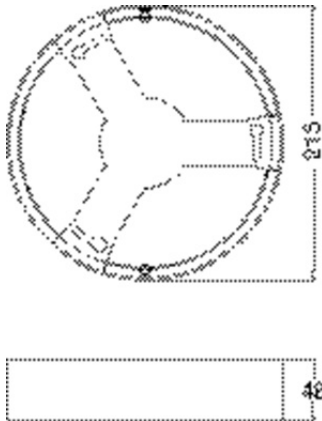

Produktvorteile

- Montagefreundlich

Produkteigenschaften

- Robustes Gehäuse aus Polycarbonat
- Montagezubehör enthalten

TECHNISCHE DATEN

Maße & Gewicht

Durchmesser	215 mm
Höhe	48 mm
Produktgewicht	173,00 g

Materialien & Farben

EAN	Verpackungseinheit (Stück pro Einheit)	Abmessungen (Länge x Breite x Höhe)	Bruttogewicht	Volumen
4058075709966	Faltschachtel 1	220 mm x 54 mm x 224 mm	247.00 g	2.66 dm ³
4058075709973	Versandschachtel 10	450 mm x 284 mm x 240 mm	2948.00 g	30.67 dm ³

WEITERE KATALOGINFORMATIONEN

Modell	a [mm]	b [mm]	c [mm]	d [mm]	e [mm]	f [mm]	g [mm]	h [mm]	i [mm]	j [mm]	k [mm]	l [mm]	m [mm]	n [mm]	o [mm]	p [mm]	q [mm]	r [mm]	s [mm]	t [mm]	u [mm]	v [mm]	w [mm]	x [mm]	y [mm]	z [mm]	
DL IP44 DN100	Ø 75	Ø 58	Ø 90	3-25	68	42	-120	170																			
DL IP44 DN116	Ø 100	Ø 83	Ø 116	3-25	68	42	-120	170																			
DL IP44 DN166	Ø 160	Ø 143	Ø 166	3-25	68	42	-120	170																			
DL IP44 DN190	Ø 116	Ø 108	Ø 190	3-25	68	42	-120	170																			
DL IP44 DN216	Ø 200	Ø 184	Ø 216	3-25	68	42	-120	170																			