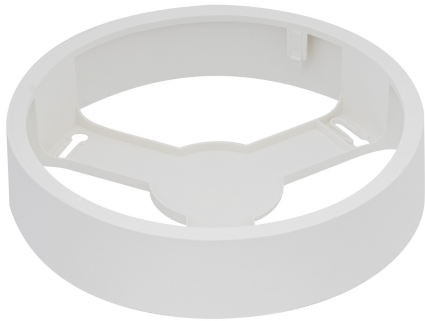

PRODUKTDATENBLATT

DL IP44 FRAME DN 215 WT

DOWNLIGHT IP44 FRAME | Rahmen für Aufbaumontage für Downlight IP44

Anwendungsgebiete

- Direkter Ersatz für Leuchten mit Kompaktleuchtstofflampen
- Allgemeinbeleuchtung
- Öffentlicher Raum
- Treppenhäuser
- Flure
- Geschäfte
- Badezimmer

Produktvorteile

- Montagefreundlich

Produkteigenschaften

- Robustes Gehäuse aus Polycarbonat
- Montagezubehör enthalten

TECHNISCHE DATEN

Maße & Gewicht

Durchmesser	215 mm
Höhe	48 mm
Produktgewicht	173,00 g

Materialien & Farben

Produktfarbe	Weiß
Gehäusefarbe	Weiß
Gehäusematerial	Polycarbonat (PC)

Anwendung & Installation

Montageart	Oberfläche
Montageort	Decke

DOWNLOADS

DOWNLOADS	
	User instruction
	Ausschreibungstexte

VERPACKUNGSINFORMATIONEN