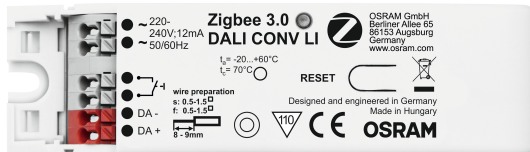

PRODUKTDATENBLATT ZIGBEE 3.0 DALI CONV LI

Zigbee 3.0 DALI CONV LI | Konverter zur Integration von DALI Leuchten in Zigbee basiertes Steuersystem

Anwendungsgebiete

- Smart Homes
- Büroräume

Produktvorteile

- Unterstützt standart DALI und DALI DT8 (Tunable White) EVGs
- Automatische Betriebsarterkennung nach jedem Neustart
- Standard Zigbee 3.0 zertifiziert inklusiven erhöhtem Sicherheitsstandard
- Synchrones Schalten und Dimmen von bis zu 8 DALI EVGs
- Zuverlässiges Dimmen durch digitale Ansteuerung der Treiber

Produkteigenschaften

- Integriertes Zigbee Send-Empfänger Modul
- DALI Schnittstelle für adressierten oder broadcast Betrieb
- Ausgänge mit elektronisch reversiblen Übertemperatur-, Kurzschluss-, Überlastschutz