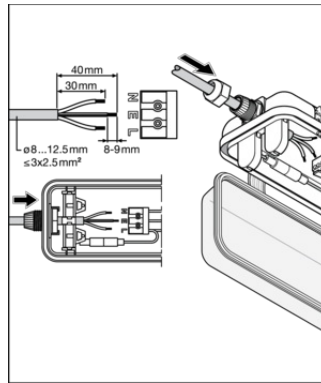

T8 FL (18W, 36W, 58W)

**G13 LED
LED TUBE EM / AC 220-240V**

	220-240V / 50/60Hz
DP HOUSING 600 P 1XLAMP	1x G13 LED TUBE (0.6m)
DP HOUSING 600 P 2XLAMP	2x G13 LED TUBE (0.6m)
DP HOUSING 1200 P 1XLAMP	1x G13 LED TUBE (1.2m)
DP HOUSING 1200 P 2XLAMP	2x G13 LED TUBE (1.2m)
DP HOUSING 1500 P 1XLAMP	1x G13 LED TUBE (1.5m)
DP HOUSING 1500 P 2XLAMP	2x G13 LED TUBE (1.5m)

Referenzen / Verweise

– Zur Garantie siehe www.ledvance.de/garantie

Haftungsausschluss

Änderungen und Irrtümer vorbehalten. Vergewissern Sie sich, dass Sie immer den neuesten Stand verwenden.