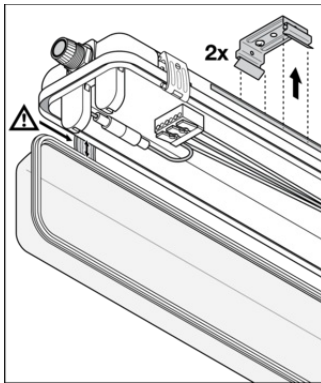

T8 FL (18W, 36W, 58W)

**G13 LED
LED TUBE EM / AC 220-240V**

	220-240V / 50/60Hz
DP HOUSING 600 P 1XLAMP	1x G13 LED TUBE (0.6m)
DP HOUSING 600 P 2XLAMP	2x G13 LED TUBE (0.6m)
DP HOUSING 1200 P 1XLAMP	1x G13 LED TUBE (1.2m)
DP HOUSING 1200 P 2XLAMP	2x G13 LED TUBE (1.2m)
DP HOUSING 1500 P 1XLAMP	1x G13 LED TUBE (1.5m)
DP HOUSING 1500 P 2XLAMP	2x G13 LED TUBE (1.5m)

Referenzen / Verweise

– Zur Garantie siehe www.ledvance.de/garantie

Haftungsausschluss

Änderungen und Irrtümer vorbehalten. Vergewissern Sie sich, dass Sie immer den neuesten Stand verwenden.