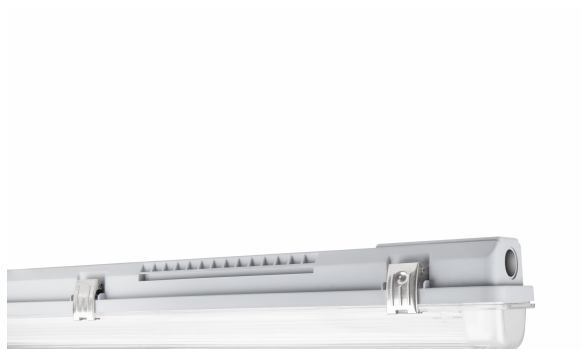

PRODUKTDATENBLATT

DP HOUSING 1200 P 1XLAMP IP65

DAMP PROOF HOUSING GEN 3 | Feuchtraumleuchten für T8-LED-Lampen mit werkzeugloser Leuchtenklemme

Anwendungsgebiete

- Parkgaragen, Lagerflächen, Fertigungsbereiche
- Parkplätze und Unterführungen
- Garagen

Produktvorteile

- Einfache und schnelle Installation
- Vorverdrahtet für die einfache Installation von röhrenförmigen AC-LED-Lampen
- Werkzeuglose Installation
- Robustes Gehäuse
- Nachhaltige Lösung dank austauschbarer Lichtquellen
- 5 Jahre Garantie

Produkteigenschaften

- Leuchtgehäuse, verfügbar für 1 oder 2 T8-LED-Röhren
- Geeignet für LED TUBE T8 EM und LED TUBE T8 CONNECTED
- Schutzart: IP65
- Integrierte elektrische Sicherung

TECHNISCHE DATEN

Elektrische Daten

Nennspannung	220...240 V
Netzfrequenz	50...60 Hz
Schutzklasse	II

Maße & Gewicht

Länge	1280,00 mm
Breite	65,00 mm
Höhe	70,00 mm
Produktgewicht	739,00 g

DP HOUSING 1200 P 1XLAMP
IP65

Materialien & Farben

Produktfarbe	Grau
Gehäusefarbe	Grau
Gehäusematerial	Polycarbonat (PC)
Material Abdeckung	Polycarbonat (PC)
Material der lichtemittierenden Fläche	Polycarbonat (PC)
Glühdrahtprüfung nach IEC 60695-2-12	850 °C
Quecksilbergehalt der Lampe	0.0 mg