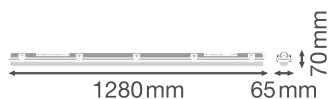

Nennspannung	220...240 V
Netzfrequenz	50...60 Hz
Schutzklasse	II

Maße & Gewicht

Länge	1280,00 mm
Breite	65,00 mm
Höhe	70,00 mm
Produktgewicht	739,00 g

DP HOUSING 1200 P 1XLAMP
IP65

Materialien & Farben

Produktfarbe	Grau
Gehäusefarbe	Grau
Gehäusematerial	Polycarbonat (PC)
Material Abdeckung	Polycarbonat (PC)
Material der lichtemittierenden Fläche	Polycarbonat (PC)
Glühdrahtprüfung nach IEC 60695-2-12	850 °C
Quecksilbergehalt der Lampe	0.0 mg