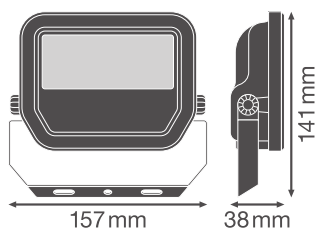

### Produkteigenschaften

- Hohe Lichtausbeute: bis zu 145 lm/W
- Schutzart: IP66
- Vorinstalliertes, flexibles Kabel (H05RN-F) mit 1 m Länge, 3 x 1.0 mm<sup>2</sup> gekrimpt
- Reflektorbasierte, symmetrische Lichtverteilung mit 100° x 100° Abstrahlwinkel
- Montagebügel mit 30° Winkel und großem Rotationsbereich

### Photometrische Daten

Lichtstrom	2200 lm / 1465 lm
Lichtausbeute	133 lm/W
Farbtemperatur	3000 K
Lichtfarbe (Bezeichnung)	Warm weiß
Farbwiedergabeindex Ra	80
Standardabweichung des Farbabgleichs	5 sdc <sub>m</sub>
Messgröße für Stroboskop-Effekte (SVM)	≤0.9
Photobiologische Risikogruppe gemäß EN62778	RG1
Photobiologische Risikogruppe gemäß EN62471	RG1
Ausstrahlungswinkel	100 ° x 100 °

FL 20 P 17W 2K4LM 830 PS SY100 BK

FL 20 P 17W 2K4LM 830 PS SY100 BK

Maße & Gewicht

Länge	157,00 mm
Breite	38,00 mm
Höhe	141,00 mm
Produktgewicht	526,00 g
Kabellänge	1000 mm

FL 20 P SY100

Materialien & Farben