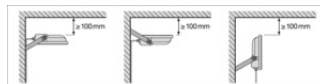

VERPACKUNGSINFORMATIONEN

EAN	Verpackungseinheit (Stück pro Einheit)	Abmessungen (Länge x Breite x Höhe)	Bruttogewicht	Volumen
4099854305788	Faltschachtel 1	64 mm x 162 mm x 150 mm	585.00 g	1.56 dm³
4099854305795	Versandschachtel 12	402 mm x 338 mm x 175 mm	7604.00 g	23.78 dm³

Die genannten Produktnummern beschreiben die kleinste bestellbare Mengeneinheit. Eine Versandeinheit kann mehrere Einzelprodukte beinhalten. Als Bestellmenge verwenden Sie bitte das Ein- oder Mehrfache einer Versandeinheit.

WEITERE KATALOGINFORMATIONEN

230Vac					
A	B	C	IP	C10A	C15A
8W	50	5,5	2x M4	70	90
17W	70	5,5	2x M4	81	102
41W	106	7,5	2x M6	40	50

FL 10 P 10W INCL.M 830 PS SY100	6 W / 700 lm	6 W / 700 lm
FL 10 P 10W INCL.M 830 PS SY100	6 W / 800 lm	6 W / 1000 lm
FL 10 P 10W INCL.M 830 PS SY100	6 W / 800 lm	6 W / 1000 lm
FL 20 P 17W INCL.M 830 PS SY100	11 W / 1000 lm	17 W / 2000 lm
FL 20 P 17W INCL.M 830 PS SY100	11 W / 1000 lm	17 W / 2000 lm
FL 20 P 17W INCL.M 830 PS SY100	11 W / 1000 lm	17 W / 2000 lm
FL 20 P 41W INCL.M 830 PS SY100	27 W / 2070 lm	41 W / 3000 lm
FL 20 P 41W INCL.M 830 PS SY100	27 W / 2070 lm	41 W / 3000 lm

Referenzen / Verweise

– Zur Garantie siehe www.ledvance.de/garantie

Haftungsausschluss

Änderungen und Irrtümer vorbehalten. Vergewissern Sie sich, dass Sie immer den neuesten Stand verwenden.