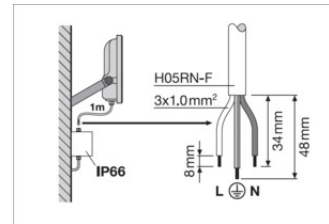

VERPACKUNGSINFORMATIONEN

EAN	Verpackungseinheit (Stück pro Einheit)	Abmessungen (Länge x Breite x Höhe)	Bruttogewicht	Volumen
4099854305788	Faltschachtel 1	64 mm x 162 mm x 150 mm	585.00 g	1.56 dm³
4099854305795	Versandschachtel 12	402 mm x 338 mm x 175 mm	7604.00 g	23.78 dm³

Die genannten Produktnummern beschreiben die kleinste bestellbare Mengeneinheit. Eine Versandeinheit kann mehrere Einzelprodukte beinhalten. Als Bestellmenge verwenden Sie bitte das Ein- oder Mehrfache einer Versandeinheit.

WEITERE KATALOGINFORMATIONEN

230Vac					
A	B	C	IP	C10A	C15A
8W	50	5,5	2x M4	70	90
17W	70	5,5	2x M4	81	102
41W	106	7,5	2x M6	40	50

FL 10 P 10W INCL.M 830 PS SY100	6 W / 700 lm	6 W / 700 lm
FL 10 P 10W INCL.M 830 PS SY100	6 W / 800 lm	6 W / 1000 lm
FL 10 P 10W INCL.M 830 PS SY100	6 W / 800 lm	6 W / 1000 lm
FL 20 P 17W INCL.M 830 PS SY100	11 W / 1000 lm	17 W / 2000 lm
FL 20 P 17W INCL.M 830 PS SY100	11 W / 1000 lm	17 W / 2000 lm
FL 20 P 17W INCL.M 830 PS SY100	11 W / 1000 lm	17 W / 2000 lm
FL 20 P 41W INCL.M 830 PS SY100	27 W / 2070 lm	41 W / 3000 lm
FL 20 P 41W INCL.M 830 PS SY100	27 W / 2070 lm	41 W / 3000 lm

Referenzen / Verweise

– Zur Garantie siehe www.ledvance.de/garantie

Haftungsausschluss

Änderungen und Irrtümer vorbehalten. Vergewissern Sie sich, dass Sie immer den neuesten Stand verwenden.