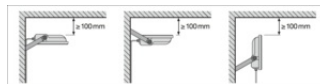

VERPACKUNGSINFORMATIONEN

EAN	Verpackungseinheit (Stück pro Einheit)	Abmessungen (Länge x Breite x Höhe)	Bruttogewicht	Volumen
4099854305801	Faltschachtel 1	64 mm x 162 mm x 150 mm	585.00 g	1.56 dm³
4099854305818	Versandschachtel 12	402 mm x 338 mm x 175 mm	7604.00 g	23.78 dm³

Die genannten Produktnummern beschreiben die kleinste bestellbare Mengeneinheit. Eine Versandeinheit kann mehrere Einzelprodukte beinhalten. Als Bestellmenge verwenden Sie bitte das Ein- oder Mehrfache einer Versandeinheit.

WEITERE KATALOGINFORMATIONEN

				230Vac		
A	B	C	IP	C10A	B16A	C16A
8W	50	5,5	2x M4	70	90	125
17W	70	5,5	2x M4	81	102	131
41W	106	7,5	2x M6	40	50	64

FL 10 P 10W INCL.M 830 PS SY100	6 W / 700 lm	6 W / 700 lm
FL 10 P 20W INCL.M 830 PS SY100	6 W / 800 lm	6 W / 1000 lm
FL 10 P 30W INCL.M 830 PS SY100	6 W / 900 lm	6 W / 1200 lm
FL 20 P 17W INCL.M 830 PS SY100	11 W / 1400 lm	17 W / 2000 lm
FL 20 P 27W INCL.M 830 PS SY100	11 W / 1600 lm	17 W / 2400 lm
FL 20 P 41W INCL.M 830 PS SY100	15 W / 1800 lm	17 W / 2600 lm
FL 30 P 41W INCL.M 830 PS SY100	27 W / 2670 lm	41 W / 5000 lm
FL 30 P 61W INCL.M 830 PS SY100	27 W / 4000 lm	41 W / 6000 lm

Referenzen / Verweise

– Zur Garantie siehe www.ledvance.de/garantie

Haftungsausschluss

Änderungen und Irrtümer vorbehalten. Vergewissern Sie sich, dass Sie immer den neuesten Stand verwenden.