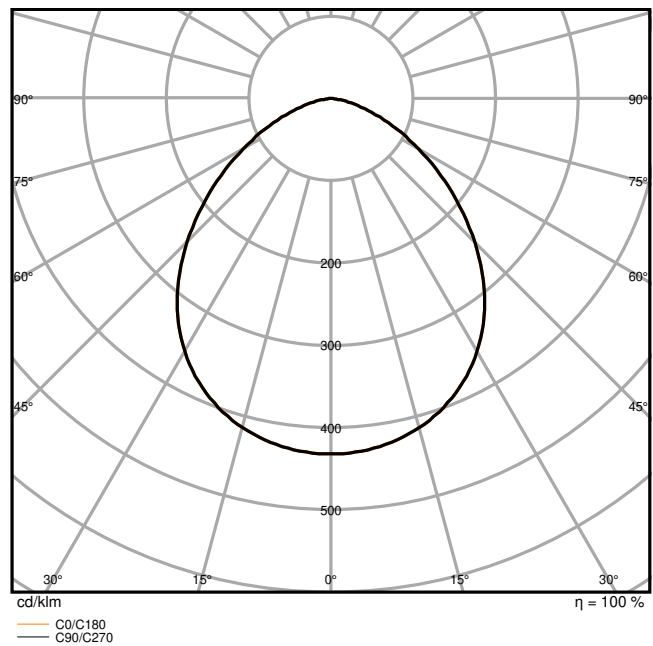

FL 20 P 17W 2K4LM 830 PS SY100 WT