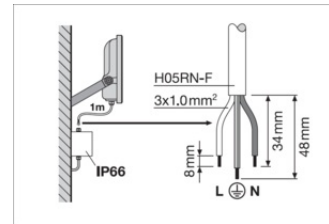

VERPACKUNGSINFORMATIONEN

EAN	Verpackungseinheit (Stück pro Einheit)	Abmessungen (Länge x Breite x Höhe)	Bruttogewicht	Volumen
4099854305801	Faltschachtel 1	64 mm x 162 mm x 150 mm	585.00 g	1.56 dm³
4099854305818	Versandschachtel 12	402 mm x 338 mm x 175 mm	7604.00 g	23.78 dm³

Die genannten Produktnummern beschreiben die kleinste bestellbare Mengeneinheit. Eine Versandeinheit kann mehrere Einzelprodukte beinhalten. Als Bestellmenge verwenden Sie bitte das Ein- oder Mehrfache einer Versandeinheit.

WEITERE KATALOGINFORMATIONEN

				230Vac		
A	B	C	IP	C10A	B16A	C16A
8W	50	5,5	2x M4	70	90	125
17W	70	5,5	2x M4	81	102	131
41W	106	7,5	2x M6	40	50	64

FL 10 P 10W INCL.M 830 PS SY100	6 W / 700 lm	6 W / 700 lm
FL 10 P 20W INCL.M 830 PS SY100	6 W / 800 lm	6 W / 1000 lm
FL 10 P 30W INCL.M 830 PS SY100	6 W / 900 lm	6 W / 1200 lm
FL 20 P 17W INCL.M 830 PS SY100	11 W / 1400 lm	17 W / 2000 lm
FL 20 P 27W INCL.M 830 PS SY100	11 W / 1600 lm	17 W / 2400 lm
FL 20 P 41W INCL.M 830 PS SY100	15 W / 1800 lm	17 W / 2600 lm
FL 30 P 41W INCL.M 830 PS SY100	27 W / 2670 lm	41 W / 5000 lm
FL 30 P 61W INCL.M 830 PS SY100	27 W / 4000 lm	41 W / 6000 lm

Referenzen / Verweise

– Zur Garantie siehe www.ledvance.de/garantie

Haftungsausschluss

Änderungen und Irrtümer vorbehalten. Vergewissern Sie sich, dass Sie immer den neuesten Stand verwenden.