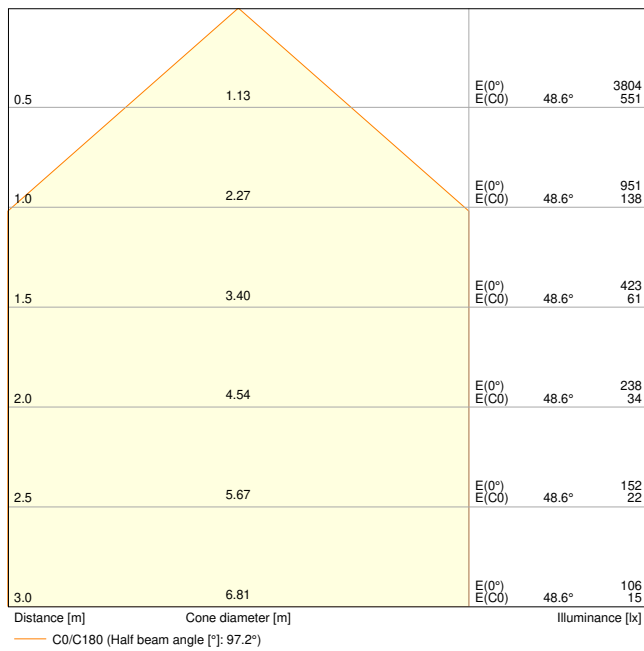

FL 20 P 17W 2K4LM 830 PS SY100 WT