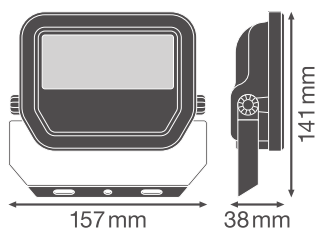

### Produkteigenschaften

- Hohe Lichtausbeute: bis zu 145 lm/W
- Schutzart: IP66
- Vorinstalliertes, flexibles Kabel (H05RN-F) mit 1 m Länge, 3 x 1.0 mm<sup>2</sup> gekrimpt
- Reflektorbasierte, symmetrische Lichtverteilung mit 100° x 100° Abstrahlwinkel
- Montagebügel mit 30° Winkel und großem Rotationsbereich

### Photometrische Daten

Lichtstrom	2200 lm / 1465 lm
Lichtausbeute	133 lm/W
Farbtemperatur	3000 K
Lichtfarbe (Bezeichnung)	Warm weiß
Farbwiedergabeindex Ra	80
Standardabweichung des Farbabgleichs	5 sdc <sub>m</sub>
Messgröße für Stroboskop-Effekte (SVM)	≤0.9
Photobiologische Risikogruppe gemäß EN62778	RG1
Photobiologische Risikogruppe gemäß EN62471	RG1
Ausstrahlungswinkel	100 ° x 100 °

FL 20 P 17W 2K4LM 830 PS SY100 WT

FL 20 P 17W 2K4LM 830 PS SY100 WT

Maße & Gewicht

Länge	157,00 mm
Breite	38,00 mm
Höhe	141,00 mm
Produktgewicht	526,00 g
Kabellänge	1000 mm

FL 20 P SY100

Materialien & Farben