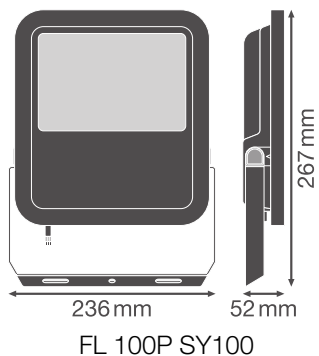

Produkteigenschaften

- Hohe Lichtausbeute: bis zu 150 lm/W
- Schutzart: IP66
- Vorinstalliertes, flexibles Kabel (H05RN-F) mit 1 m Länge, 3 x 1.0 mm² gekrimpt
- Reflektorbasierte, symmetrische Lichtverteilung mit 100° x 100° Abstrahlwinkel
- Montagebügel mit 30° Winkel und großem Rotationsbereich

Photometrische Daten

Lichtstrom	10000 lm / 8000 lm
Lichtausbeute	145 lm/W
Farbtemperatur	4000 K
Lichtfarbe (Bezeichnung)	Kalt weiß
Farbwiedergabeindex Ra	80
Standardabweichung des Farbabweichs	5 sdc _m
Messgröße für Stroboskop-Effekte (SVM)	≤0.9
Photobiologische Risikogruppe gemäß EN62778	RG1
Photobiologische Risikogruppe gemäß EN62471	RG1
Ausstrahlungswinkel	100 ° x 100 °

FL 100 P 69W 10KLM 840 PS SY100 BK

FL 100 P 69W 10KLM 840 PS SY100 BK

Maße & Gewicht

Länge	236,00 mm
Breite	52,00 mm
Höhe	236,00 mm
Produktgewicht	1712,00 g
Kabellänge	1000 mm

Materialien & Farben

Produktfarbe	Schwarz
Gehäusefarbe	Schwarz