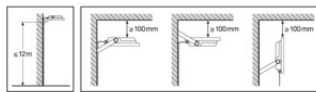

EAN	Verpackungseinheit (Stück pro Einheit)	Abmessungen (Länge x Breite x Höhe)	Bruttogewicht	Volumen
4099854306167	Faltschachtel 1	78 mm x 255 mm x 237 mm	1868.00 g	4.71 dm³
4099854306174	Versandschachtel 4	332 mm x 271 mm x 264 mm	7976.00 g	23.75 dm³

Die genannten Produktnummern beschreiben die kleinste bestellbare Mengeneinheit. Eine Versandeinheit kann mehrere Einzelprodukte beinhalten. Als Bestellmenge verwenden Sie bitte das Ein- oder Mehrfache einer Versandeinheit.

WEITERE KATALOGINFORMATIONEN

230 Vac					
A	B	C	IP	IP	IP
69W	150	108	8.5	2x M8	0.045m²
100W	150	108	10.5	2x M8	0.070m²
133W	170	118	10.5	2x M8	0.085m²
167W	170	118	12.5	2x M10	0.105m²

Referenzen / Verweise

- Zur Garantie siehe www.ledvance.de/garantie

Haftungsausschluss

Änderungen und Irrtümer vorbehalten. Vergewissern Sie sich, dass Sie immer den neuesten Stand verwenden.