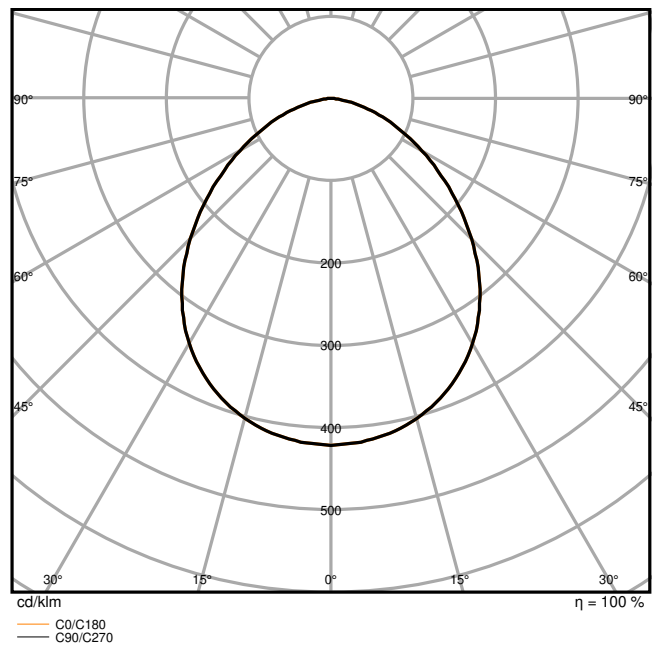

FL 100 P 69W 10KLM 840 PS SY100 BK