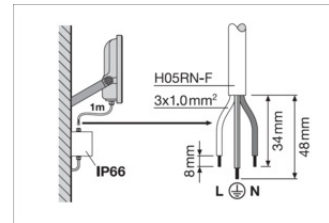

EAN	Verpackungseinheit (Stück pro Einheit)	Abmessungen (Länge x Breite x Höhe)	Bruttogewicht	Volumen
4099854306167	Faltschachtel 1	78 mm x 255 mm x 237 mm	1868.00 g	4.71 dm³
4099854306174	Versandschachtel 4	332 mm x 271 mm x 264 mm	7976.00 g	23.75 dm³

Die genannten Produktnummern beschreiben die kleinste bestellbare Mengeneinheit. Eine Versandeinheit kann mehrere Einzelprodukte beinhalten. Als Bestellmenge verwenden Sie bitte das Ein- oder Mehrfache einer Versandeinheit.

WEITERE KATALOGINFORMATIONEN

230 Vac					
A	B	C	IP	IP	IP
69W	150	108	8.5	2x M8	0.045m²
100W	150	108	10.5	2x M8	0.070m²
133W	170	118	10.5	2x M8	0.085m²
167W	170	118	12.5	2x M10	0.105m²

Referenzen / Verweise

- Zur Garantie siehe www.ledvance.de/garantie

Haftungsausschluss

Änderungen und Irrtümer vorbehalten. Vergewissern Sie sich, dass Sie immer den neuesten Stand verwenden.