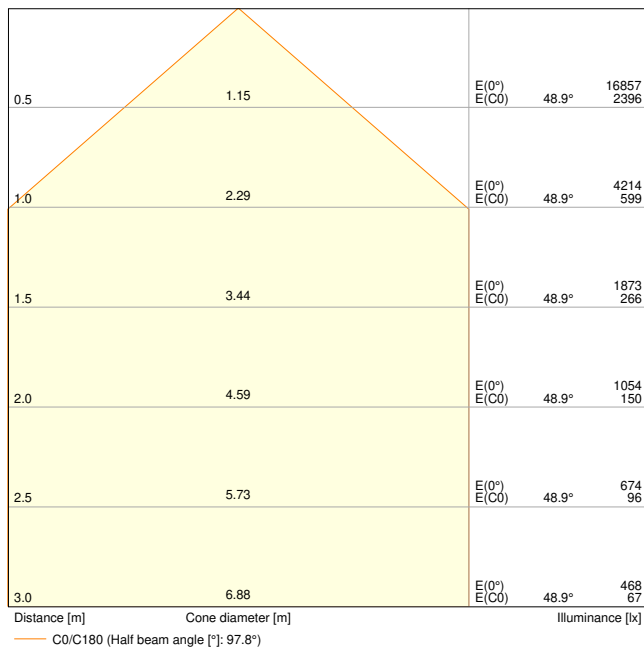

Produkteigenschaften

- Hohe Lichtausbeute: bis zu 150 lm/W
- Schutzart: IP66
- Vorinstalliertes, flexibles Kabel (H05RN-F) mit 1 m Länge, 3 x 1.0 mm² gekrimpt
- Reflektorbasierte, symmetrische Lichtverteilung mit 100° x 100° Abstrahlwinkel
- Montagebügel mit 30° Winkel und großem Rotationsbereich

Photometrische Daten

Lichtstrom	10000 lm / 8000 lm
Lichtausbeute	145 lm/W
Farbtemperatur	4000 K
Lichtfarbe (Bezeichnung)	Kalt weiß
Farbwiedergabeindex Ra	80
Standardabweichung des Farbabweichs	5 sdc _m
Messgröße für Stroboskop-Effekte (SVM)	≤0.9
Photobiologische Risikogruppe gemäß EN62778	RG1
Photobiologische Risikogruppe gemäß EN62471	RG1
Ausstrahlungswinkel	100 ° x 100 °

FL 100 P 69W 10KLM 840 PS SY100 BK

FL 100 P 69W 10KLM 840 PS SY100 BK

Maße & Gewicht

Länge	236,00 mm
Breite	52,00 mm
Höhe	236,00 mm
Produktgewicht	1712,00 g
Kabellänge	1000 mm

Materialien & Farben

Produktfarbe	Schwarz
Gehäusefarbe	Schwarz