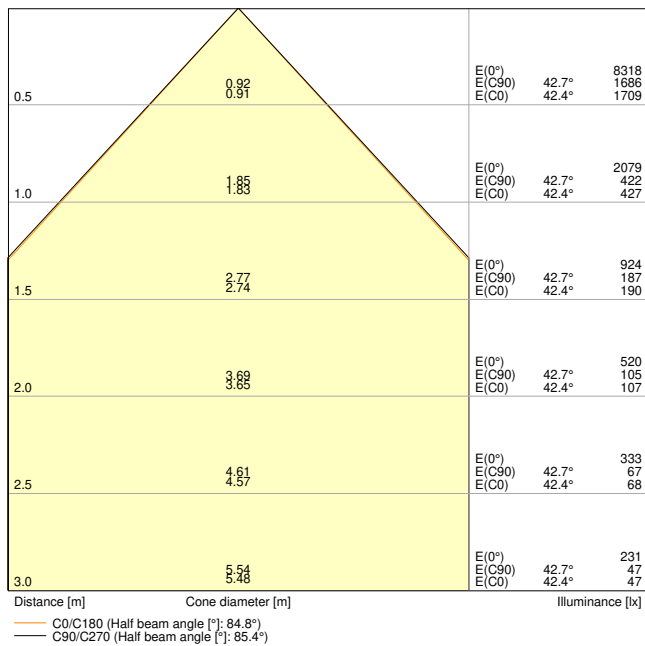

Photometrische Daten

Lichtstrom	4320 lm
Lichtausbeute	130 lm/W
Farbtemperatur	3000 K
Lichtfarbe (Bezeichnung)	Warm weiß
Farbwiedergabeindex Ra	> 80
Standardabweichung des Farbabgleichs	3 sdc _m
Flimmerarm	Ja
Flimmer-Messgröße (Pst LM)	<1
Messgröße für Stroboskop-Effekte (SVM)	< 0.4
Photobiologische Risikogruppe gemäß EN62778	RG0
Ausstrahlungswinkel	90 °
UGR	< 19