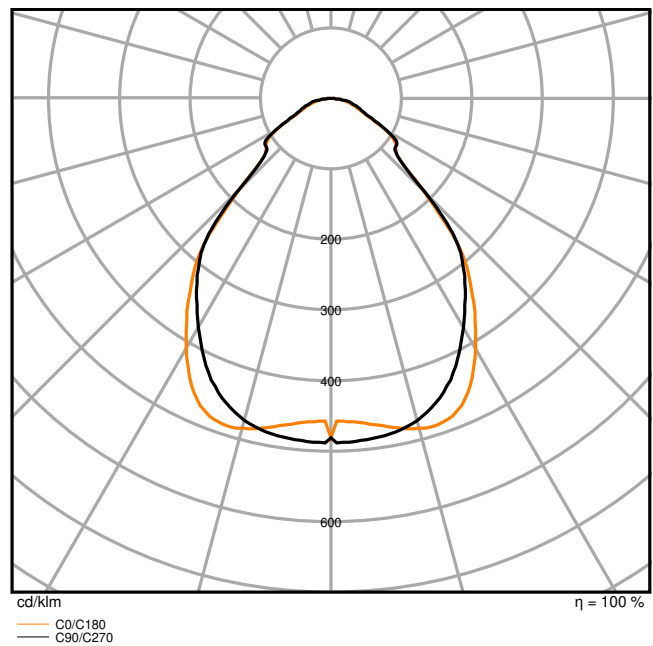

PL CMFT 1200 ZB P 33W 830 U19 LEDV

Maße & Gewicht

Länge	1195,0 mm
Breite	295,00 mm
Höhe	11,00 mm
Produktgewicht	3000,00 g

Materialien & Farben

Produktfarbe	Weiß
Gehäusefarbe	Weiß
RAL-Nummer	RAL 9003
Gehäusematerial	Aluminium
Material Abdeckung	Polystyrol (PS)
Material der lichtemittierenden Fläche	Polystyrol
Glühdrahtprüfung nach IEC 60695-2-12	650 °C
Quecksilbergehalt der Lampe	0.0 mg