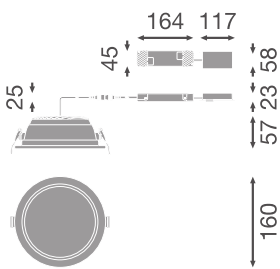

### Photometrische Daten

Lichtstrom	2025 lm / 1680 lm / 1400 lm
Gesamtlichtstrom der enthaltenen Lichtquellen	1800 lm
Lichtausbeute	135 lm/W / 140 lm/W
Farbtemperatur	3000 K
Lichtfarbe (Bezeichnung)	Warm weiß
Farbwiedergabeindex Ra	> 80
Standardabweichung des Farbabgleichs	3 sdc <sub>m</sub>
Lichtstärke	840 lm / 730 lm / 600 lm
Flimmerarm	Ja
Flimmer-Messgröße (Pst LM)	<1
Messgröße für Stroboskop-Effekte (SVM)	<0.4
Photobiologische Risikogruppe gemäß EN62778	RG1
Photobiologische Risikogruppe gemäß EN62471	RG1
Ausstrahlungswinkel	95 °

### Adjustable attributes

Nennleistung	Farbtemperatur	Lichtstrom	Lichtausbeute
15 W	3000 K	2025 lm	135 lm/W
12 W	3000 K	1680 lm	140 lm/W
10 W	3000 K	1400 lm	140 lm/W

**Maße & Gewicht**

Durchmesser	160,00 mm
Höhe	57,10 mm
Produktgewicht	380,00 g