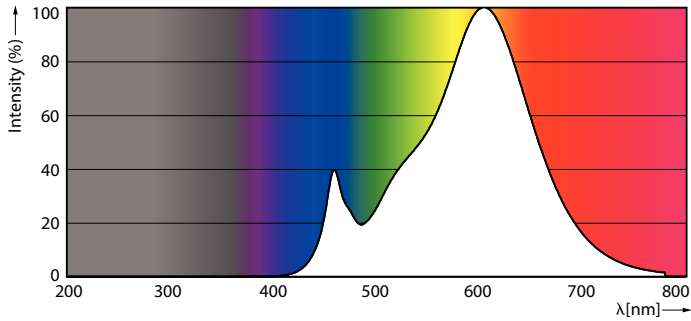

CorePro LEDcapsule G9 Stiftsockellampen

Photometrische Daten

LEDcapsule CorePro 2W G9 827-POC