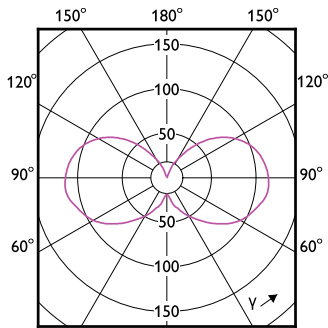

Photometrische Daten

LEDcapsule CorePro 2W G9 827-LDD

LEDcapsule CorePro 2W G9 827-GUL