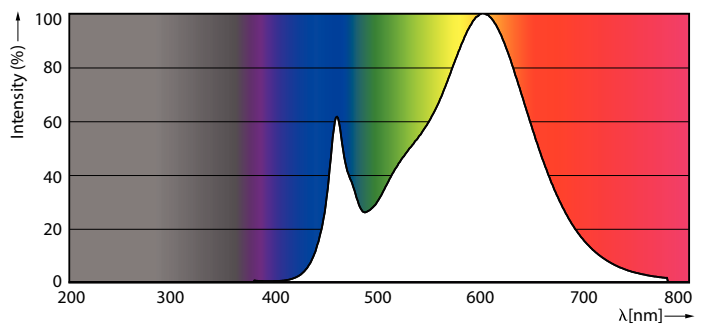

Produkt Daten

Allgemeine Eigenschaften		Elektrische Kenndaten	
Sockel	R7S [R7s]	Farbwiedergabeindex (Nom.)	80
CE-Zeichen	Ja	Restlichtstrom am Ende der Nennlebensdauer (Nom.)	70 %
EU RoHS-konform	Ja	Eingangsfrequenz	50 bis 60 Hz
Nennlebensdauer (Nom)	15000 h	Power (Rated) (Nom)	7,2 W
Schaltzyklus	8000	Lampenstrom (Nom)	40 mA
Referenz für Lichtstrommessung	Sphere	Äquivalente Leistung	60 W
Stufe	CorePro	Startzeit (Nom)	0,5 s
Lichttechnische Daten		Aufwärmzeit bis 60 % Licht (Nom.)	0,5 s
Farbcode	830 [CCT von 3000 K]	Leistungsfaktor (Nom)	0,5
Lichtstrom (Nom)	810 lm	Spannung (Nom)	220-240 V
Lichtfarbe	Weiß (WH)		
Ähnlichste Farbtemperatur (Nom)	3000 K		
Nennlichtausbeute (nom.)	112,00 lm/W		
Farbkonsistenz	<6		

Abmessungsskizzen

Product	D	C
CorePro LED linear R7S 118mm 7.2-60W 830	15 mm	118 mm

CorePro LED linear R7S 118mm 7.2-60W 830

Photometrische Daten

LEDlinear CorePro 7,2W R7S 830-LDD

LEDlinear CorePro 7,2W R7S 830-POC