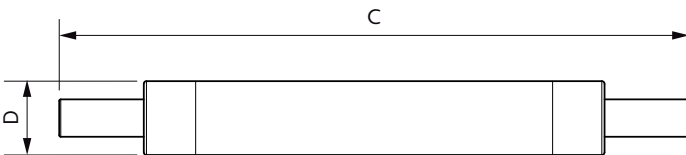

CorePro LEDlinear R7S Hochvolt-Stablampen

Temperaturkenndaten

Gehäusetemperatur (max)	110 °C

Dimmen

Dimmbar	Nein

Mechanische Kenndaten

Kolbenausführung	Klar
Kolbenform	Linear

Zulassungen und Anwendungseigenschaften

Energieeffizienzklasse	E
Geeignet für Akzentbeleuchtung	nein
Energieverbrauch kWh/1.000 Std.	8 kWh
EPREL-Registrierungsnummer	624213

Produktdaten

Gesamt-Produktcode	871951430397300
Bestell-Produktname	CorePro LED linear R7S 118mm 7.2-60W 830
EAN/UPC - Produkt	8719514303973
Bestellcode	30397300
Anzahl pro Verpackung	1
Lokale Codebezeichnung	R7SLED7.2WWG2
SAP-Zähler - Pakete pro Außenkarton	10
SAP-Material	929002495002
Kopie Nettogewicht (Einzelteil)	0,016 kg

Abmessungsskizzen

Product	D	C
CorePro LED linear R7S 118mm 7.2-60W 830	15 mm	118 mm