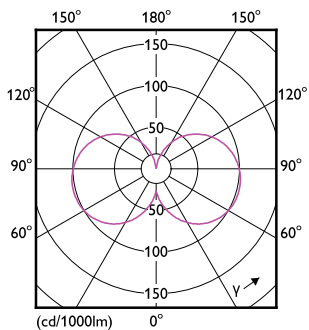

Produkt Daten

Allgemeine Eigenschaften		Elektrische Kenndaten	
Sockel	R7S [R7s]	Farbwiedergabeindex (Nom.)	80
CE-Zeichen	Ja	Restlichtstrom am Ende der Nennlebensdauer (Nom.)	70 %
EU RoHS-konform	Ja	Eingangsfrequenz	50 bis 60 Hz
Nennlebensdauer (Nom)	15000 h	Power (Rated) (Nom)	7,2 W
Schaltzyklus	8000	Lampenstrom (Nom)	40 mA
Referenz für Lichtstrommessung	Sphere	Äquivalente Leistung	60 W
Stufe	CorePro	Startzeit (Nom)	0,5 s
Lichttechnische Daten		Aufwärmzeit bis 60 % Licht (Nom.)	0,5 s
Farbcode	830 [CCT von 3000 K]	Leistungsfaktor (Nom)	0,5
Lichtstrom (Nom)	810 lm	Spannung (Nom)	220-240 V
Lichtfarbe	Weiß (WH)		
Ähnlichste Farbtemperatur (Nom)	3000 K		
Nennlichtausbeute (nom.)	112,00 lm/W		
Farbkonsistenz	<6		

Zulassungen und Anwendungseigenschaften

Energieeffizienzklasse	E
Geeignet für Akzentbeleuchtung	nein
Energieverbrauch kWh/1.000 Std.	8 kWh
EPREL-Registrierungsnummer	624213

Produktdaten

Gesamt-Produktcode	871951430397300
Bestell-Produktname	CorePro LED linear R7S 118mm 7.2-60W 830
EAN/UPC - Produkt	8719514303973
Bestellcode	30397300
Anzahl pro Verpackung	1
Lokale Codebezeichnung	R7SLED7.2WWG2
SAP-Zähler - Pakete pro Außenkarton	10
SAP-Material	929002495002
Kopie Nettogewicht (Einzelteil)	0,016 kg

Abmessungsskizzen

Product	D	C
CorePro LED linear R7S 118mm 7.2-60W 830	15 mm	118 mm

CorePro LED linear R7S 118mm 7.2-60W 830

Photometrische Daten

LEDlinear CorePro 7,2W R7S 830-LDD

LEDlinear CorePro 7,2W R7S 830-POC