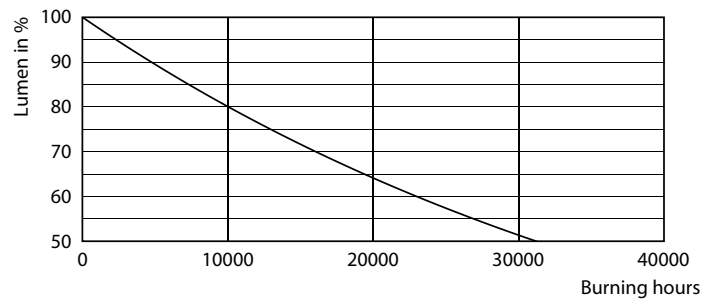

CorePro LEDlinear R7S Hochvolt-Stablampen

Photometrische Daten

LEDlinear CorePro 7,2W R7S 830-GUL

Lebensdauer

Lumen Maintenance Diagram