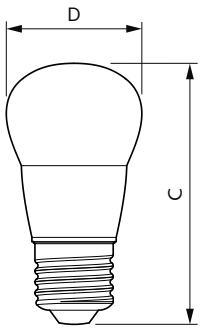

## Mechanische Kenndaten

Kolbenausführung	Satiniert
Kolbenform	P45 [ P 45mm]

## Abmessungsskizzen

CorePro lustre ND 2.8-25W E27 827 P45 FR

Product	D	C
CorePro lustre ND 2.8-25W E27 827 P45 FR	45 mm	88 mm