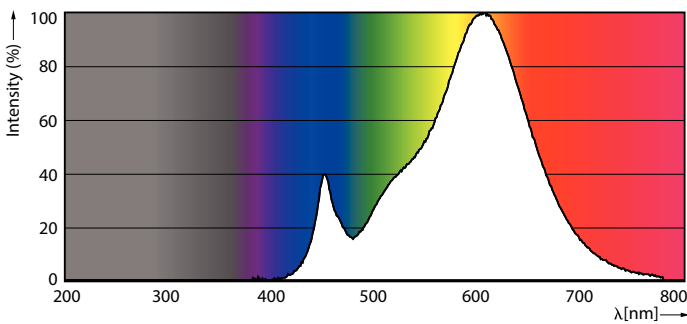

Photometrische Daten

LEDlustre CorePro 2,8W P45 E27 827 FR-POC