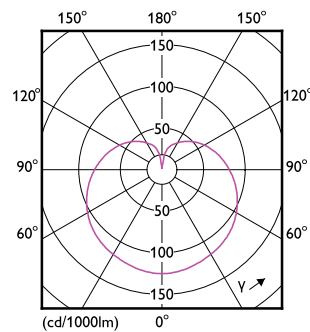

LEDLustre Corepro P45 5W E27 827 FR-LDD