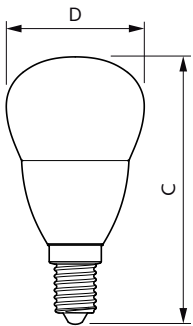

Temperaturkenndaten	
Gehäusetemperatur (max)	63 °C

CorePro LED Kerzen- und Tropfenlampenform

Dimmen

Dimmbar	Nein
---------	------

Mechanische Kenndaten

Kolbenausführung	Satiniert
Kolbenform	P45 [P 45mm]

Zulassungen und Anwendungseigenschaften

Abmessungsskizzen

CorePro lustre ND 2.8-25W E14 827 P45 FR

Product	D	C
CorePro lustre ND 2.8-25W E14 827 P45 FR	35 mm	106 mm

Photometrische Daten

LEDlustre CorePro 2,8W P45 E27 827 FR-POC

LEDLustre Corepro P45 5W E27 827 FR-LDD