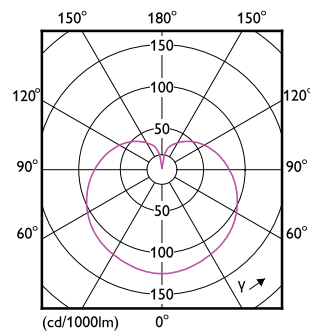

Produkt Daten

Allgemeine Eigenschaften	
Sockel	E14 [E14]
CE-Zeichen	Ja
EU RoHS-konform	Ja
Nennlebensdauer (Nom)	15000 h
Schaltzyklus	50000
Referenz für Lichtstrommessung	Sphere
Stufe	CorePro

Lichttechnische Daten	
Farbcode	827 [CCT von 2700 K]
Lichtstrom (Nom)	250 lm
Lichtfarbe	Warmweiß (WW)
Ähnlichste Farbtemperatur (Nom)	2700 K
Nennlichtausbeute (nom.)	89,00 lm/W
Farbkonsistenz	<6
Farbwiedergabeindex (Nom.)	80

Abmessungsskizzen

CorePro lustre ND 2.8-25W E14 827 P45 FR

Product	D	C
CorePro lustre ND 2.8-25W E14 827 P45 FR	35 mm	106 mm

Photometrische Daten

LEDlustre CorePro 2,8W P45 E27 827 FR-POC

LEDLustre Corepro P45 5W E27 827 FR-LDD