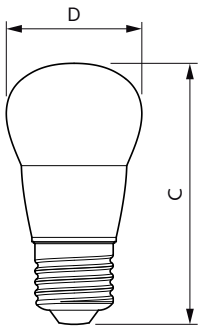

CorePro LED Kerzen- und Tropfenlampenform

Dimmen

Dimmbar	Nein

Mechanische Kenndaten

Kolbenausführung	Satiniert
Kolbenform	P45 [P 45mm]

Zulassungen und Anwendungseigenschaften

Energieeffizienzklasse	F
Energieverbrauch kWh/1.000 Std.	5 kWh
EPREL-Registrierungsnummer	453202

Produktdaten

Gesamt-Produktcode	871951431262300
Bestell-Produktname	Corepro Lustre ND 5-40W E27 827 P45 FR
EAN/UPC - Produkt	8719514312623
Bestellcode	31262300
Anzahl pro Verpackung	1
SAP-Zähler - Pakete pro Außenkarton	10
SAP-Material	929002969402
Kopie Nettogewicht (Einzelteil)	0,026 kg

Abmessungsskizzen

Corepro Lustre ND 5-40W E27 827 P45 FR

Product	D	C
Corepro Lustre ND 5-40W E27 827 P45 FR	45 mm	88 mm