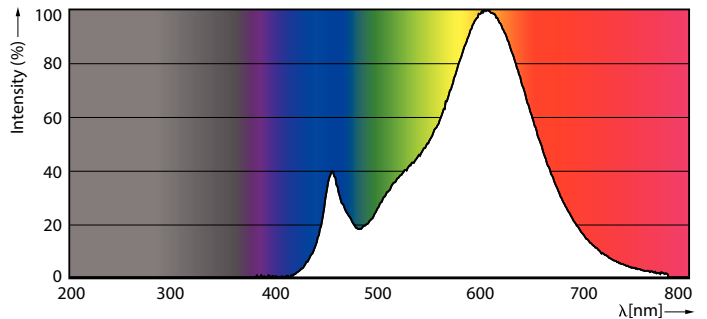

Produkt Daten

Allgemeine Eigenschaften	
Sockel	E14 [E14]
CE-Zeichen	Ja
EU RoHS-konform	Ja
Nennlebensdauer (Nom)	15000 h
Schaltzyklus	50000
Stufe	CorePro

Lichttechnische Daten	
Farbcode	827 [CCT von 2700 K]
Lichtstrom (Nom)	806 lm
Lichtfarbe	Warmweiß (WW)
Ähnlichste Farbtemperatur (Nom)	2700 K
Nennlichtausbeute (nom.)	115,00 lm/W
Farbkonsistenz	<6
Farbwiedergabeindex (Nom.)	80

Abmessungsskizzen

CorePro LEDcandle ND 7-60W E14 827 B38 FR

Product	D	C
CorePro LEDcandle ND 7-60W E14 827 B38 FR	38 mm	114 mm

Photometrische Daten

LEDcandle CorePro B38 7W E14 827 FR-LDD

LEDcandle CorePro 7W B38 E14 827 FR-POC