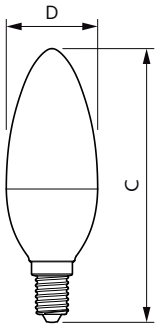

Temperaturkenndaten	
Gehäusetemperatur (max)	87 °C

CorePro LED Kerzen- und Tropfenlampenform

Dimmen

Dimmbar	Nein
---------	------

Mechanische Kenndaten

Kolbenausführung	Satiniert
Kolbenform	B38

Zulassungen und Anwendungseigenschaften

Abmessungsskizzen

CorePro LEDcandle ND 7-60W E14 827 B38 FR

Product	D	C
CorePro LEDcandle ND 7-60W E14 827 B38 FR	38 mm	114 mm

Photometrische Daten

LEDcandle CorePro B38 7W E14 827 FR-LDD

LEDcandle CorePro 7W B38 E14 827 FR-POC