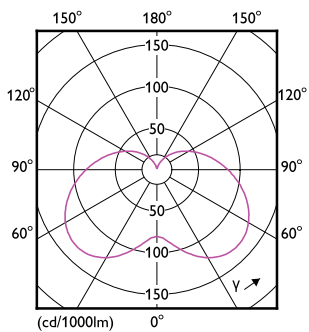

Energieeffizienzklasse	E
Energieverbrauch kWh/1.000 Std.	7 kWh
EPREL-Registrierungsnummer	453210

Produktdaten

Gesamt-Produktcode	871951431296800
Bestell-Produktname	CorePro LEDcandle ND 7-60W E14 827 B38 FR
EAN/UPC - Produkt	8719514312968
Bestellcode	31296800
Anzahl pro Verpackung	1
SAP-Zähler - Pakete pro Außenkarton	10
SAP-Material	929002972502
Kopie Nettogewicht (Einzelteil)	0,053 kg

Abmessungsskizzen

CorePro LEDcandle ND 7-60W E14 827 B38 FR

Product	D	C
CorePro LEDcandle ND 7-60W E14 827 B38 FR	38 mm	114 mm

Photometrische Daten

LEDcandle CorePro B38 7W E14 827 FR-LDD

LEDcandle CorePro 7W B38 E14 827 FR-POC