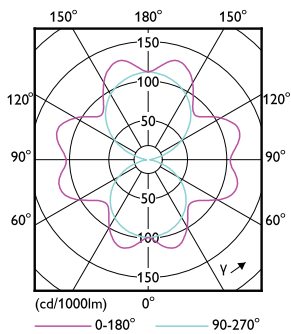

Photometrische Daten

LEDTForce Core road 17W Tshape E27-LDD