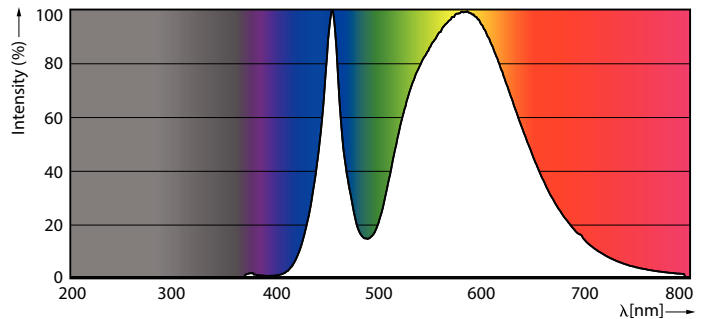

LEDTForce Core road 17W Tshape E27 740-POC