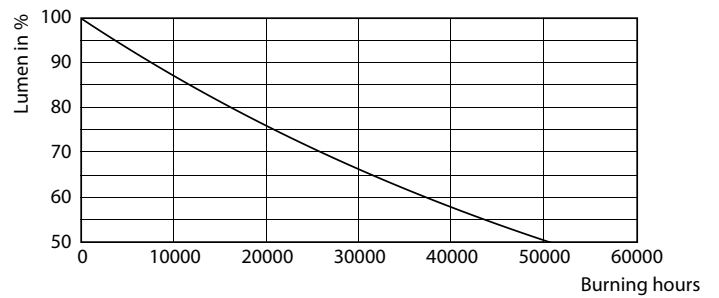

Trueforce Core LED SON-T

Photometrische Daten

LEDTForce Core road 17W Tshape E27 740-GUL

Lebensdauer

Life Expectancy Diagram

Lumen Maintenance Diagram