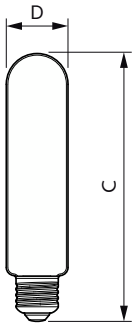

### Produkt Daten

Allgemeine Eigenschaften		Farbwiedergabeindex (Nom.)	
Socket	E27 [ E27]		70
CE-Zeichen	Ja	Restlichtstrom am Ende der Nennlebensdauer (Nom.)	70 %
EU RoHS-konform	Ja		
Nennlebensdauer (Nom)	25000 h	Elektrische Kenndaten	
Schaltzyklus	15000	Eingangsfrequenz	50 bis 60 Hz
Referenz für Lichtstrommessung	Sphere	Power (Rated) (Nom)	17 W
Stufe	CorePro	Lampenstrom (Nom)	80 mA
		Äquivalente Leistung	50 W
		Startzeit (Nom)	0,5 s
		Aufwärmzeit bis 60 % Licht (Nom.)	0,5 s
Lichttechnische Daten		Leistungsfaktor (Nom)	0,9
Farbcode	740 [ CCT von 4000 K]	Spannung (Nom)	220-240 V
Lichtstrom (Nom)	3000 lm		
Lichtfarbe	Neutralweiß (CW)	Temperaturkenndaten	
Ähnlichste Farbtemperatur (Nom)	4000 K	Umgebungstemperatur (max.)	45 °C
Nennlichtausbeute (nom.)	176,00 lm/W		
Farbkonsistenz	<6		

## Abmessungsskizzen

TForce Core LED road 17W 740 E27 MV

Product	D	C
TForce Core LED road 17W 740 E27 MV	38 mm	170 mm