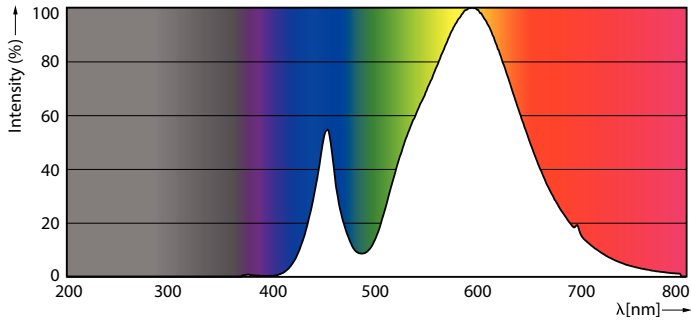

Trueforce Core LED SON-T

Photometrische Daten

LEDTrueforce Core road 26W Tshape E27 730-POC