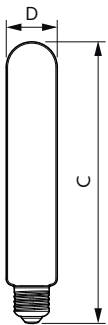

Produkt Daten

Allgemeine Eigenschaften		Elektrische Kenndaten	
Sockel	E27 [E27]	Farbwiedergabeindex (Nom.)	70
CE-Zeichen	Ja	Restlichtstrom am Ende der Nennlebensdauer (Nom.)	70 %
EU RoHS-konform	Ja	Elektrische Kenndaten	
Nennlebensdauer (Nom)	25000 h	Eingangsfrequenz	50 bis 60 Hz
Schaltzyklus	15000	Power (Rated) (Nom)	26 W
Referenz für Lichtstrommessung	Sphere	Lampenstrom (Nom)	120 mA
Stufe	CorePro	Äquivalente Leistung	70 W
Lichttechnische Daten		Startzeit (Nom)	0,5 s
Farbcode	730 [CCT von 3000 K]	Aufwärmzeit bis 60 % Licht (Nom.)	0,5 s
Lichtstrom (Nom)	4200 lm	Leistungsfaktor (Nom)	0,9
Lichtfarbe	Weiß (WH)	Spannung (Nom)	220-240 V
Ähnlichste Farbtemperatur (Nom)	3000 K	Temperaturkenndaten	
Nennlichtausbeute (nom.)	161,00 lm/W	Umgebungstemperatur (max.)	45 °C
Farbkonsistenz	<6		

Trueforce Core LED SON-T

Umgebungstemperatur (min.)	-20 °C
Gehäusetemperatur (max)	38,7 °C
Dimmen	
Dimmbar	Nein
Mechanische Kenndaten	
Kolbenausführung	Klar
Kolbenform	T-Form
Zulassungen und Anwendungseigenschaften	
Energieeffizienzklasse	C
Energieverbrauch kWh/1.000 Std.	26 kWh

EPREL-Registrierungsnummer	574357
Produktdaten	
Gesamt-Produktcode	871951431629400
Bestell-Produktname	TForce Core LED road 26W 730 E27 MV
EAN/UPC - Produkt	8719514316294
Bestellcode	31629400
Anzahl pro Verpackung	1
SAP-Zähler - Pakete pro Außenkarton	6
SAP-Material	929002485002
Kopie Nettogewicht (Einzelteil)	0,100 kg

Abmessungsskizzen

TForce Core LED road 26W 730 E27 MV

Product	D	C
TForce Core LED road 26W 730 E27 MV	38 mm	210 mm

Photometrische Daten

Calculation: Photometric Data, Page 11

LEDTForce Core road 26W Tshape E27 730-GUL