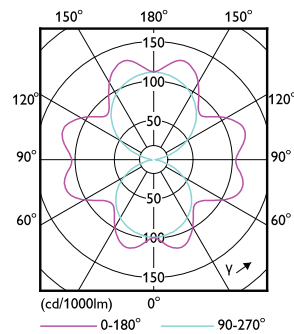

Produkt Daten

Allgemeine Eigenschaften		Elektrische Kenndaten	
Sockel	E27 [E27]	Farbwiedergabeindex (Nom.)	70
CE-Zeichen	Ja	Restlichtstrom am Ende der Nennlebensdauer (Nom.)	70 %
EU RoHS-konform	Ja	Elektrische Kenndaten	
Nennlebensdauer (Nom)	25000 h	Eingangsfrequenz	50 bis 60 Hz
Schaltzyklus	15000	Power (Rated) (Nom)	26 W
Referenz für Lichtstrommessung	Sphere	Lampenstrom (Nom)	120 mA
Stufe	CorePro	Äquivalente Leistung	70 W
Lichttechnische Daten		Startzeit (Nom)	0,5 s
Farbcode	730 [CCT von 3000 K]	Aufwärmzeit bis 60 % Licht (Nom.)	0,5 s
Lichtstrom (Nom)	4200 lm	Leistungsfaktor (Nom)	0,9
Lichtfarbe	Weiß (WH)	Spannung (Nom)	220-240 V
Ähnlichste Farbtemperatur (Nom)	3000 K	Temperaturkenndaten	
Nennlichtausbeute (nom.)	161,00 lm/W	Umgebungstemperatur (max.)	45 °C
Farbkonsistenz	<6		

Abmessungsskizzen

TForce Core LED road 26W 730 E27 MV

Product	D	C
TForce Core LED road 26W 730 E27 MV	38 mm	210 mm

Photometrische Daten

Calculation: Photometric Data, Page 11

LEDTForce Core road 26W Tshape E27 730-GUL

LEDTForce Core road 17W Tshape E27-LDD

Trueforce Core LED SON-T

Photometrische Daten

LEDTrueforce Core road 26W Tshape E27 730-POC

Lebensdauer

Life Expectancy Diagram

Lumen Maintenance Diagram