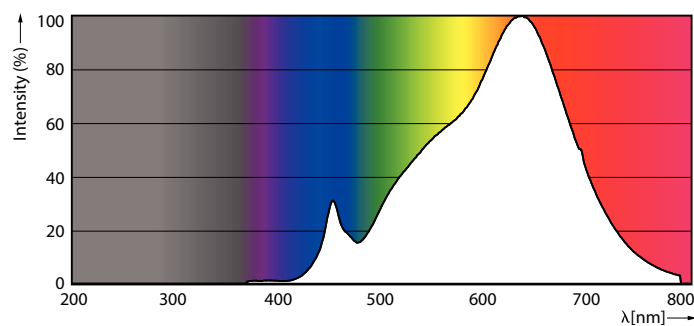

Produkt Daten

Allgemeine Eigenschaften		Elektrische Kenndaten	
Sockel	G53 [G53]	Farbkonsistenz	<4
CE-Zeichen	Ja	Farbwiedergabeindex (Nom.)	95
EU RoHS-konform	Ja	Restlichtstrom am Ende der Nennlebensdauer (Nom.)	70 %
Nennlebensdauer (Nom)	40000 h	Lichtstrom im 90° Winkel	875 lm
Schaltzyklus	50000		
Referenz für Lichtstrommessung	Narrow Cone		
Stufe	MASTER		
Lichttechnische Daten			
Farbcode	927 [CCT von 2700 K]	Eingangsfrequenz	50 bis 60 Hz
Ausstrahlungswinkel (Nom)	45 °	Power (Rated) (Nom)	14,8 W
Lichtstrom (Nom)	875 lm	Lampenstrom (Nom)	1500 mA
Lichtstärke (nom.)	1200 cd	Äquivalente Leistung	75 W
Lichtfarbe	Warmweiß (WW)	Startzeit (Nom)	0,5 s
Ähnlichste Farbtemperatur (Nom)	2700 K	Aufwärmzeit bis 60 % Licht (Nom.)	0,5 s
Nennlichtausbeute (nom.)	59 lm/W	Leistungsfaktor (Nom)	0,7
		Spannung (Nom)	ac electronic 12 V

MASTER LEDspot ExpertColor AR111

Temperaturkenndaten	
Gehäusetemperatur (max)	85 °C
Dimmen	
Dimmbar	Nur mit Spezial-Dimmern
Mechanische Kenndaten	
Kolbenausführung	Klar
Kolbenform	AR111
Zulassungen und Anwendungseigenschaften	
Energieeffizienzklasse	G
Geeignet für Akzentbeleuchtung	ja
Energieverbrauch kWh/1.000 Std.	15 kWh

Abmessungsskizzen

MAS ExpertColor 14.8-75W 927 AR111 45D

Product	D	C
MAS ExpertColor 14.8-75W 927 AR111 45D	111 mm	61 mm

Photometrische Daten

LEDspots MAS SLR 14,8W AR111 G53 927 24D-POC POC

LEDspots MAS SLR 14,8W AR111 G53 927 45D-ADL ADL