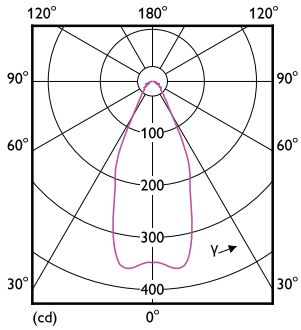

Produkt Daten

Allgemeine Eigenschaften		Elektrische Kenndaten	
Sockel	G53 [G53]	Farbkonsistenz	<4
CE-Zeichen	Ja	Farbwiedergabeindex (Nom.)	95
EU RoHS-konform	Ja	Restlichtstrom am Ende der Nennlebensdauer (Nom.)	70 %
Nennlebensdauer (Nom)	40000 h	Lichtstrom im 90° Winkel	875 lm
Schaltzyklus	50000		
Referenz für Lichtstrommessung	Narrow Cone		
Stufe	MASTER		
Lichttechnische Daten			
Farbcode	927 [CCT von 2700 K]	Eingangsfrequenz	50 bis 60 Hz
Ausstrahlungswinkel (Nom)	45 °	Power (Rated) (Nom)	14,8 W
Lichtstrom (Nom)	875 lm	Lampenstrom (Nom)	1500 mA
Lichtstärke (nom.)	1200 cd	Äquivalente Leistung	75 W
Lichtfarbe	Warmweiß (WW)	Startzeit (Nom)	0,5 s
Ähnlichste Farbtemperatur (Nom)	2700 K	Aufwärmzeit bis 60 % Licht (Nom.)	0,5 s
Nennlichtausbeute (nom.)	59 lm/W	Leistungsfaktor (Nom)	0,7
		Spannung (Nom)	ac electronic 12 V

Abmessungsskizzen

MAS ExpertColor 14.8-75W 927 AR111 45D

Product	D	C
MAS ExpertColor 14.8-75W 927 AR111 45D	111 mm	61 mm

Photometrische Daten

LEDspots MAS SLR 14,8W AR111 G53 927 24D-POC POC

LEDspots MAS SLR 14,8W AR111 G53 927 45D-ADL ADL

MASTER LEDspot ExpertColor AR111

Photometrische Daten

LEDspots MAS SLR 14,8W AR111 G53 927 45D-LDD LDD

Lebensdauer

Life Expectancy Diagram

Lumen Maintenance Diagram