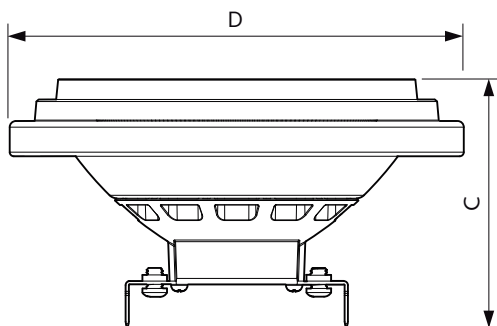

MASTER LEDspot ExpertColor AR111

Temperaturkenndaten	
Gehäusetemperatur (max)	85 °C
Dimmen	
Dimmbar	Nur mit Spezial-Dimmern
Mechanische Kenndaten	
Kolbenausführung	Klar
Kolbenform	AR111
Zulassungen und Anwendungseigenschaften	
Energieeffizienzklasse	G
Geeignet für Akzentbeleuchtung	ja
Energieverbrauch kWh/1.000 Std.	15 kWh

EPREL-Registrierungsnummer	648259
Produktdaten	
Gesamt-Produktcode	871951433381900
Bestell-Produktname	MAS ExpertColor 14.8-75W 927 AR111 45D
EAN/UPC - Produkt	8719514333819
Bestellcode	33381900
Anzahl pro Verpackung	1
SAP-Zähler - Pakete pro Außenkarton	6
SAP-Material	929003042702
Kopie Nettogewicht (Einzelteil)	0,160 kg

Abmessungsskizzen

MAS ExpertColor 14.8-75W 927 AR111 45D

Product	D	C
MAS ExpertColor 14.8-75W 927 AR111 45D	111 mm	61 mm