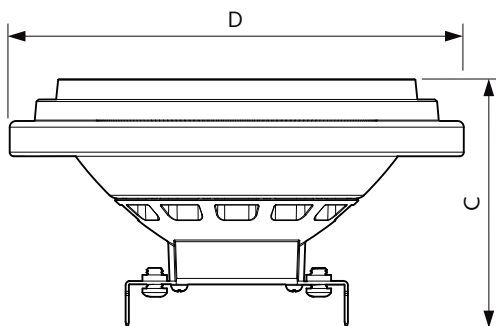

MASTER LEDspot ExpertColor AR111

Temperaturkenndaten	
Gehäusetemperatur (max)	70 °C
Dimmen	
Dimmbar	Nur mit Spezial-Dimmern
Mechanische Kenndaten	
Kolbenausführung	Klar
Kolbenform	AR111
Zulassungen und Anwendungseigenschaften	
Energieeffizienzklasse	G
Geeignet für Akzentbeleuchtung	ja
Energieverbrauch kWh/1.000 Std.	11 kWh

EPREL-Registrierungsnummer	648247
Produktdaten	
Gesamt-Produktcode	871951433399400
Bestell-Produktname	MAS ExpertColor 10.8-50W 930 AR111 24D
EAN/UPC - Produkt	8719514333994
Bestellcode	33399400
Anzahl pro Verpackung	1
SAP-Zähler - Pakete pro Außenkarton	6
SAP-Material	929003043602
Kopie Nettogewicht (Einzelteil)	0,160 kg

Abmessungsskizzen

MAS ExpertColor 10.8-50W 930 AR111 24D

Product	D	C
MAS ExpertColor 10.8-50W 930 AR111 24D	111 mm	61 mm