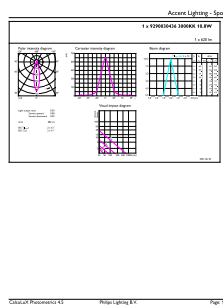

## Abmessungsskizzen

MAS ExpertColor 10.8-50W 930 AR111 24D

Product	D	C
MAS ExpertColor 10.8-50W 930 AR111 24D	111 mm	61 mm

## Photometrische Daten

LEDspots MAS SLR 10,8W AR111 G53 930 9D-POC POC

LEDspots MAS SLR 10,8W AR111 G53 930 24D-ADL ADL