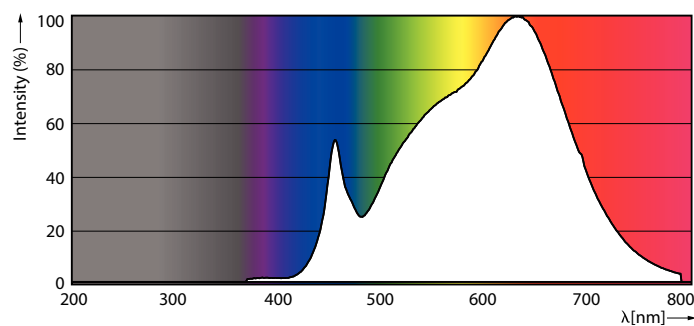

Photometrische Daten

LEDspots MAS SLR 10,8W AR111 G53 930 9D-POC POC