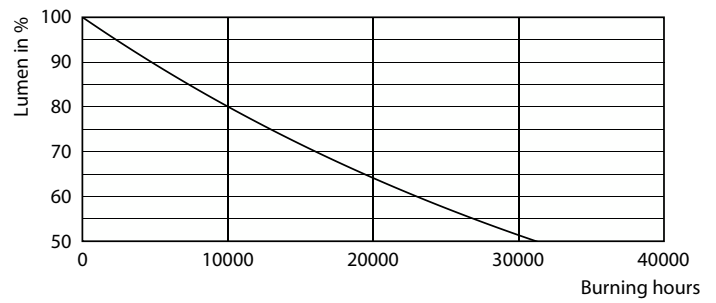

Abmessungsskizzen

CorePro LEDBulbND 150W E27 A67 827 FR G

Product	D	C
CorePro LEDBulbND 150W E27 A67 827 FR G	70 mm	121 mm

Photometrische Daten

LEDbulb 13W A67 E27 827 CL

LEDbulb A67 E27 2452lm CL

CorePro Glass Lampen mit hoher Lichtstärke

Photometrische Daten

© Philips Lighting B.V. 2022

LEDbulb 17,5W A67 E27 827 FR

Lebensdauer

Life Expectancy Diagram

Lumen Maintenance Diagram