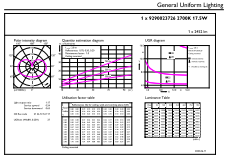

CorePro Glass Lampen mit hoher Lichtstärke

Photometrische Daten