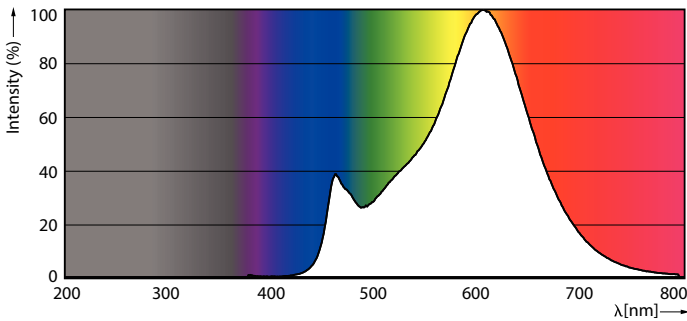

Photometrische Daten

LEDbulb 13W A67 E27 827 CL