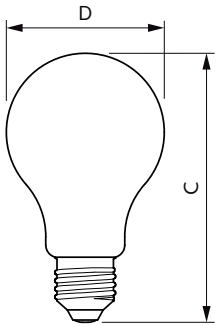

Temperaturkenndaten	
Gehäusetemperatur (max)	60 °C

CorePro Glass Lampen mit hoher Lichtstärke

Dimmen

Dimmbar	Nein
---------	------

Mechanische Kenndaten

Kolbenausführung	Satiniert
Kolbenform	A67 [A 67mm]

Zulassungen und Anwendungseigenschaften

Abmessungsskizzen

CorePro LEDBulbND 150W E27 A67 827 FR G

Product	D	C
CorePro LEDBulbND 150W E27 A67 827 FR G	70 mm	121 mm

Photometrische Daten

LEDbulb 13W A67 E27 827 CL

LEDbulb A67 E27 2452lm CL

CorePro Glass Lampen mit hoher Lichtstärke