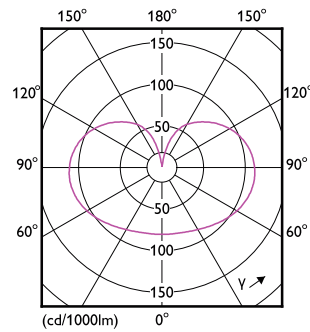

Abmessungsskizzen

CorePro LEDBulbND 150W E27 A67 827 FR G

Product	D	C
CorePro LEDBulbND 150W E27 A67 827 FR G	70 mm	121 mm

Photometrische Daten

LEDbulb 13W A67 E27 827 CL

LEDbulb A67 E27 2452lm CL

CorePro Glass Lampen mit hoher Lichtstärke

Photometrische Daten

© Philips Lighting B.V. 2022

LEDbulb 17,5W A67 E27 827 FR

Lebensdauer

Life Expectancy Diagram

Lumen Maintenance Diagram