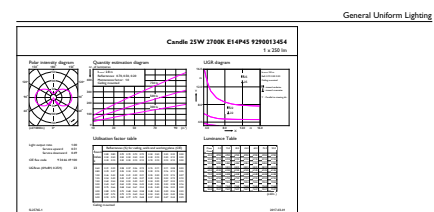

LEDbulb 25W E14 827 FR P45