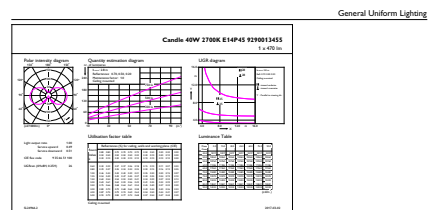

Produkt Daten

Allgemeine Eigenschaften		Elektrische Kenndaten	
Sockel	E14 [E14]	Farbkonsistenz	<6
CE-Zeichen	Ja	Farbwiedergabeindex (Nom.)	80
EU RoHS-konform	Ja	Restlichtstrom am Ende der Nennlebensdauer (Nom.)	70 %
Nennlebensdauer (Nom.)	15000 h		
Schaltzyklus	20000		
Referenz für Lichtstrommessung	Sphere		
Stufe	CorePro		
Lichttechnische Daten			
Farbcode	827 [CCT von 2700 K]	Eingangsfrequenz	50 bis 60 Hz
Lichtstrom (Nom.)	470 lm	Power (Rated) (Nom.)	4,3 W
Lichtfarbe	Warmweiß (WW)	Lampenstrom (Nom.)	35 mA
Ähnlichste Farbtemperatur (Nom.)	2700 K	Äquivalente Leistung	40 W
Nennlichtausbeute (nom.)	109,00 lm/W	Startzeit (Nom.)	0,5 s
		Aufwärmzeit bis 60 % Licht (Nom.)	0,5 s
		Leistungsfaktor (Nom.)	0,5
		Spannung (Nom.)	220-240 V

Abmessungsskizzen

CorePro LEDLusterND4.3-40W E14 827P45FRG

Product	D	C
CorePro LEDLusterND4.3-40W E14 827P45FRG	45 mm	80 mm

Photometrische Daten

Spectral Power Distribution Colour

General Uniform Lighting

General uniform lighting