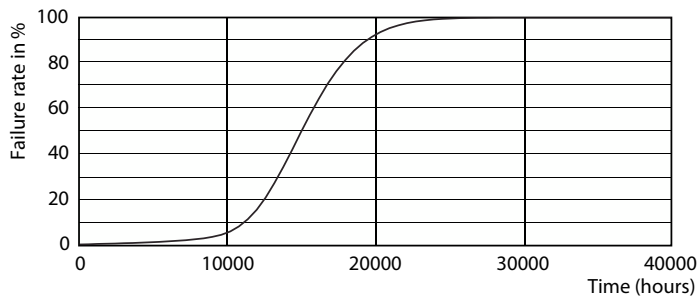

Lebensdauer

Life Expectancy Diagram