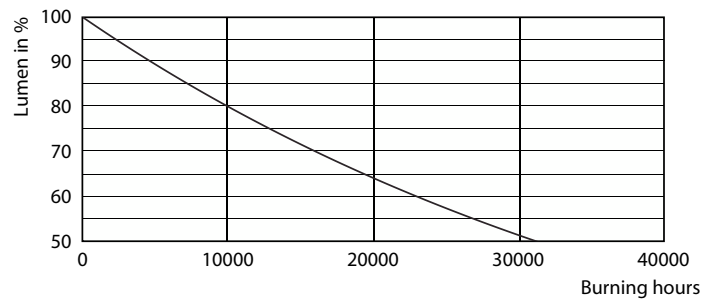

Produkt Daten

Allgemeine Eigenschaften		Elektrische Kenndaten	
Sockel	E14 [E14]	Farbkonsistenz	<6
CE-Zeichen	Ja	Farbwiedergabeindex (Nom.)	80
EU RoHS-konform	Ja	Restlichtstrom am Ende der Nennlebensdauer (Nom.)	70 %
Nennlebensdauer (Nom.)	15000 h		
Schaltzyklus	20000		
Referenz für Lichtstrommessung	Sphere		
Stufe	CorePro		
Lichttechnische Daten			
Farbcode	827 [CCT von 2700 K]	Eingangsfrequenz	50 bis 60 Hz
Lichtstrom (Nom.)	470 lm	Power (Rated) (Nom.)	4,3 W
Lichtfarbe	Warmweiß (WW)	Lampenstrom (Nom.)	35 mA
Ähnlichste Farbtemperatur (Nom.)	2700 K	Äquivalente Leistung	40 W
Nennlichtausbeute (nom.)	109,00 lm/W	Startzeit (Nom.)	0,5 s
		Aufwärmzeit bis 60 % Licht (Nom.)	0,5 s
		Leistungsfaktor (Nom.)	0,5
		Spannung (Nom.)	220-240 V

CorePro GLASS LED Kerzen- und Tropfenformlampen

Photometrische Daten

Light Distribution Diagram

Lebensdauer

Life Expectancy Diagram

Lumen Maintenance Diagram