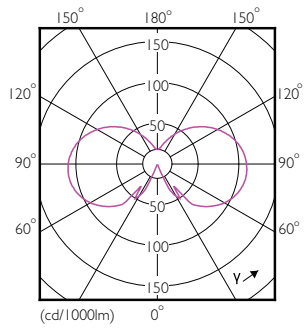

Produkt Daten

Allgemeine Eigenschaften		Elektrische Kenndaten	
Sockel	E14 [E14]	Farbkonsistenz	<6
CE-Zeichen	Ja	Farbwiedergabeindex (Nom.)	80
EU RoHS-konform	Ja	Restlichtstrom am Ende der Nennlebensdauer (Nom.)	70 %
Nennlebensdauer (Nom.)	15000 h		
Schaltzyklus	20000		
Referenz für Lichtstrommessung	Sphere		
Stufe	CorePro		
Lichttechnische Daten			
Farbcode	827 [CCT von 2700 K]	Eingangsfrequenz	50 bis 60 Hz
Lichtstrom (Nom.)	470 lm	Power (Rated) (Nom.)	4,3 W
Lichtfarbe	Warmweiß (WW)	Lampenstrom (Nom.)	35 mA
Ähnlichste Farbtemperatur (Nom.)	2700 K	Äquivalente Leistung	40 W
Nennlichtausbeute (nom.)	109,00 lm/W	Startzeit (Nom.)	0,5 s
		Aufwärmzeit bis 60 % Licht (Nom.)	0,5 s
		Leistungsfaktor (Nom.)	0,5
		Spannung (Nom.)	220-240 V

Abmessungsskizzen

CorePro LEDLusterND4.3-40W E14 827P45FRG

Product	D	C
CorePro LEDLusterND4.3-40W E14 827P45FRG	45 mm	80 mm

Photometrische Daten

Spectral Power Distribution Colour

General Uniform Lighting

General uniform lighting

CorePro GLASS LED Kerzen- und Tropfenformlampen

Photometrische Daten

Light Distribution Diagram

Lebensdauer

Life Expectancy Diagram

Lumen Maintenance Diagram