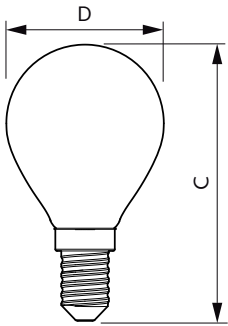

Produkt Daten

Allgemeine Eigenschaften		Elektrische Kenndaten	
Sockel	E14 [E14]	Farbkonsistenz	<6
CE-Zeichen	Ja	Farbwiedergabeindex (Nom.)	80
EU RoHS-konform	Ja	Restlichtstrom am Ende der Nennlebensdauer (Nom.)	70 %
Nennlebensdauer (Nom.)	15000 h		
Schaltzyklus	20000		
Referenz für Lichtstrommessung	Sphere		
Stufe	CorePro		
Lichttechnische Daten			
Farbcode	827 [CCT von 2700 K]	Eingangsfrequenz	50 bis 60 Hz
Lichtstrom (Nom.)	470 lm	Power (Rated) (Nom.)	4,3 W
Lichtfarbe	Warmweiß (WW)	Lampenstrom (Nom.)	35 mA
Ähnlichste Farbtemperatur (Nom.)	2700 K	Äquivalente Leistung	40 W
Nennlichtausbeute (nom.)	109,00 lm/W	Startzeit (Nom.)	0,5 s
		Aufwärmzeit bis 60 % Licht (Nom.)	0,5 s
		Leistungsfaktor (Nom.)	0,5
		Spannung (Nom.)	220-240 V

CorePro GLASS LED Kerzen- und Tropfenformlampen

Temperaturdaten

Gehäusetemperatur (max)	55 °C
-------------------------	-------

Dimmen

Dimmbar	Nein
---------	------

Mechanische Kenndaten

Kolbenausführung	Satiniert
Kolbenform	P45 [P 45mm]

Abmessungsskizzen

CorePro LEDLusterND4.3-40W E14 827P45FRG

Product	D	C
CorePro LEDLusterND4.3-40W E14 827P45FRG	45 mm	80 mm

Photometrische Daten

Spectral Power Distribution Colour

General Uniform Lighting

General uniform lighting