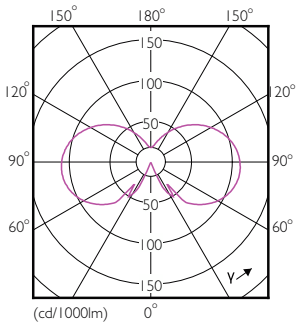

Produkt Daten

Allgemeine Eigenschaften		Elektrische Kenndaten	
Sockel	E14 [E14]	Farbkonsistenz	<6
CE-Zeichen	Ja	Farbwiedergabeindex (Nom.)	80
EU RoHS-konform	Ja	Restlichtstrom am Ende der Nennlebensdauer (Nom.)	70 %
Nennlebensdauer (Nom.)	15000 h		
Schaltzyklus	20000		
Referenz für Lichtstrommessung	Sphere		
Stufe	CorePro		
Lichttechnische Daten			
Farbcode	827 [CCT von 2700 K]	Eingangsfrequenz	50 bis 60 Hz
Lichtstrom (Nom.)	470 lm	Power (Rated) (Nom.)	4,3 W
Lichtfarbe	Warmweiß (WW)	Lampenstrom (Nom.)	40 mA
Ähnlichste Farbtemperatur (Nom.)	2700 K	Äquivalente Leistung	40 W
Nennlichtausbeute (nom.)	109,00 lm/W	Startzeit (Nom.)	0,5 s
		Aufwärmzeit bis 60 % Licht (Nom.)	0,5 s
		Leistungsfaktor (Nom.)	0,41
		Spannung (Nom.)	220-240 V

Abmessungsskizzen

CorePro LEDLusterND4.3-40W E14 827P45CLG

Product	D	C
CorePro LEDLusterND4.3-40W E14 827P45CLG	45 mm	82 mm

Photometrische Daten

Spectral Power Distribution Colour

General uniform lighting

CorePro GLASS LED Kerzen- und Tropfenformlampen

Photometrische Daten

Light Distribution Diagram

Lebensdauer

Life Expectancy Diagram

Lumen Maintenance Diagram