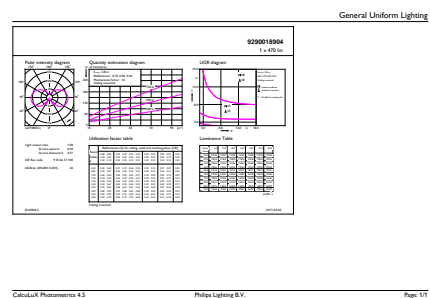

Produkt Daten

Allgemeine Eigenschaften		Elektrische Kenndaten	
Sockel	E14 [E14]	Farbkonsistenz	<6
CE-Zeichen	Ja	Farbwiedergabeindex (Nom.)	80
EU RoHS-konform	Ja	Restlichtstrom am Ende der Nennlebensdauer (Nom.)	70 %
Nennlebensdauer (Nom.)	15000 h		
Schaltzyklus	20000		
Referenz für Lichtstrommessung	Sphere		
Stufe	CorePro		
Lichttechnische Daten			
Farbcode	827 [CCT von 2700 K]	Eingangsfrequenz	50 bis 60 Hz
Lichtstrom (Nom.)	470 lm	Power (Rated) (Nom.)	4,3 W
Lichtfarbe	Warmweiß (WW)	Lampenstrom (Nom.)	40 mA
Ähnlichste Farbtemperatur (Nom.)	2700 K	Äquivalente Leistung	40 W
Nennlichtausbeute (nom.)	109,00 lm/W	Startzeit (Nom.)	0,5 s
		Aufwärmzeit bis 60 % Licht (Nom.)	0,5 s
		Leistungsfaktor (Nom.)	0,41
		Spannung (Nom.)	220-240 V

Abmessungsskizzen

CorePro LEDLusterND4.3-40W E14 827P45CLG

Product	D	C
CorePro LEDLusterND4.3-40W E14 827P45CLG	45 mm	82 mm

Photometrische Daten

Spectral Power Distribution Colour

General uniform lighting

CorePro GLASS LED Kerzen- und Tropfenformlampen

Photometrische Daten

Light Distribution Diagram

Lebensdauer

Life Expectancy Diagram

Lumen Maintenance Diagram