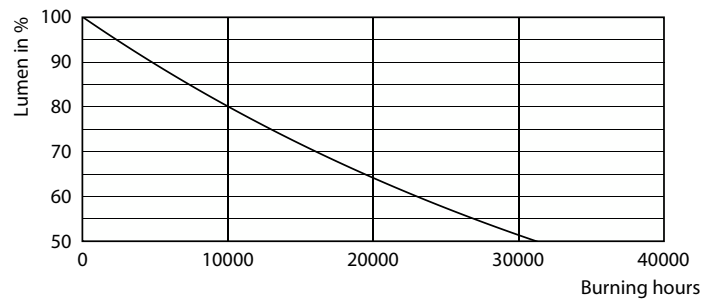

Produkt Daten

Allgemeine Eigenschaften		Elektrische Kenndaten	
Sockel	E14 [E14]	Farbkonsistenz	<6
CE-Zeichen	Ja	Farbwiedergabeindex (Nom.)	80
EU RoHS-konform	Ja	Restlichtstrom am Ende der Nennlebensdauer (Nom.)	70 %
Nennlebensdauer (Nom.)	15000 h		
Schaltzyklus	20000		
Referenz für Lichtstrommessung	Sphere		
Stufe	CorePro		
Lichttechnische Daten			
Farbcode	827 [CCT von 2700 K]	Eingangsfrequenz	50 bis 60 Hz
Lichtstrom (Nom.)	470 lm	Power (Rated) (Nom.)	4,3 W
Lichtfarbe	Warmweiß (WW)	Lampenstrom (Nom.)	40 mA
Ähnlichste Farbtemperatur (Nom.)	2700 K	Äquivalente Leistung	40 W
Nennlichtausbeute (nom.)	109,00 lm/W	Startzeit (Nom.)	0,5 s
		Aufwärmzeit bis 60 % Licht (Nom.)	0,5 s
		Leistungsfaktor (Nom.)	0,41
		Spannung (Nom.)	220-240 V

Photometrische Daten

Light Distribution Diagram

Lebensdauer

Life Expectancy Diagram

Lumen Maintenance Diagram