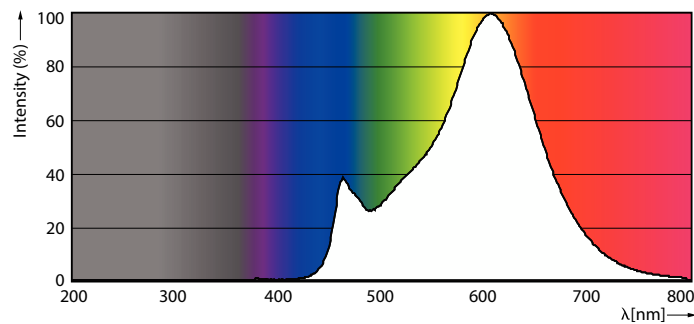

Photometrische Daten

Spectral Power Distribution Colour