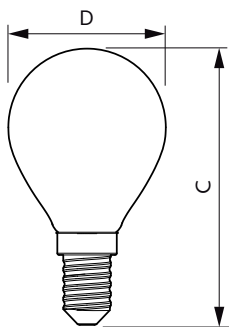

Produkt Daten

Allgemeine Eigenschaften		Elektrische Kenndaten	
Sockel	E14 [E14]	Farbkonsistenz	<6
CE-Zeichen	Ja	Farbwiedergabeindex (Nom.)	80
EU RoHS-konform	Ja	Restlichtstrom am Ende der Nennlebensdauer (Nom.)	70 %
Nennlebensdauer (Nom.)	15000 h		
Schaltzyklus	20000		
Referenz für Lichtstrommessung	Sphere		
Stufe	CorePro		
Lichttechnische Daten			
Farbcode	827 [CCT von 2700 K]	Eingangsfrequenz	50 bis 60 Hz
Lichtstrom (Nom.)	470 lm	Power (Rated) (Nom.)	4,3 W
Lichtfarbe	Warmweiß (WW)	Lampenstrom (Nom.)	40 mA
Ähnlichste Farbtemperatur (Nom.)	2700 K	Äquivalente Leistung	40 W
Nennlichtausbeute (nom.)	109,00 lm/W	Startzeit (Nom.)	0,5 s
		Aufwärmzeit bis 60 % Licht (Nom.)	0,5 s
		Leistungsfaktor (Nom.)	0,41
		Spannung (Nom.)	220-240 V

Abmessungsskizzen

CorePro LEDLusterND4.3-40W E14 827P45CLG

Product	D	C
CorePro LEDLusterND4.3-40W E14 827P45CLG	45 mm	82 mm

Photometrische Daten

Spectral Power Distribution Colour

General uniform lighting

CorePro GLASS LED Kerzen- und Tropfenformlampen