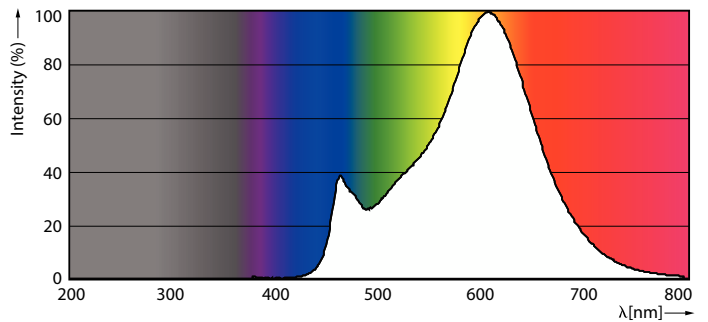

CorePro GLASS LED Kerzen- und Tropfenformlampen

Temperaturkenndaten

Gehäusetemperatur (max)	55 °C

Dimmen

Dimmbar	Nein

Mechanische Kenndaten

Kolbenausführung	Satiniert
Kolbenform	B35 [B 35mm]

Zulassungen und Anwendungseigenschaften

Energieeffizienzklasse	E
Energieverbrauch kWh/1.000 Std.	7 kWh
EPREL-Registrierungsnummer	387443

Produktdaten

Gesamt-Produktcode	871951434750200
Bestell-Produktname	CorePro LEDCandleND6.5-60W B35 E14827FRG
EAN/UPC - Produkt	8719514347502
Bestellcode	34750200
Anzahl pro Verpackung	1
SAP-Zähler - Pakete pro Außenkarton	10
SAP-Material	929002028292
Kopie Nettogewicht (Einzelteil)	0,012 kg

Abmessungsskizzen

Product	D	C
CorePro LEDCandleND6.5-60W B35 E14827FRG	35 mm	97 mm

Photometrische Daten

LEDcandle E14 B35 827 FR

Spectral Power Distribution Colour