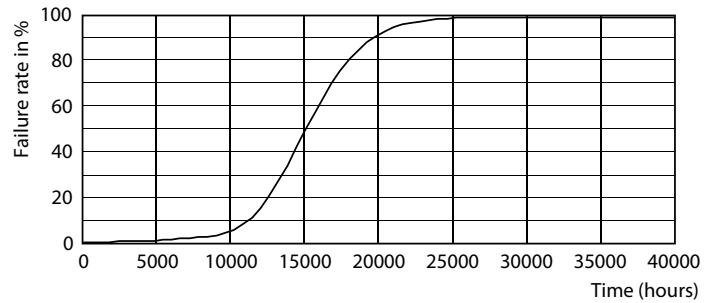

## Photometrische Daten

LEDbulb 6,5-60W E14 P45

## Lebensdauer

Lumen Maintenance Diagram

Life Expectancy Diagram