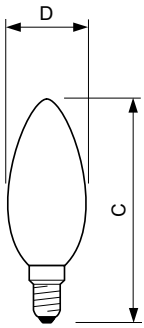

### Produkt Daten

Allgemeine Eigenschaften		Elektrische Kenndaten	
Sockel	E14 [ E14]	Farbkonsistenz	<6
CE-Zeichen	Ja	Farbwiedergabeindex (Nom.)	80
EU RoHS-konform	Ja	Restlichtstrom am Ende der Nennlebensdauer (Nom.)	70 %
Nennlebensdauer (Nom.)	15000 h		
Schaltzyklus	20000		
Referenz für Lichtstrommessung	Sphere		
Stufe	CorePro		
Lichttechnische Daten			
Farbcode	827 [ CCT von 2700 K]	Eingangsfrequenz	50 bis 60 Hz
Lichtstrom (Nom.)	806 lm	Power (Rated) (Nom.)	6,5 W
Lichtfarbe	Warmweiß (WW)	Lampenstrom (Nom.)	50 mA
Ähnlichste Farbtemperatur (Nom.)	2700 K	Äquivalente Leistung	60 W
Nennlichtausbeute (nom.)	124,00 lm/W	Startzeit (Nom.)	0,5 s
		Aufwärmzeit bis 60 % Licht (Nom.)	0,5 s
		Leistungsfaktor (Nom.)	0,55
		Spannung (Nom.)	220-240 V

## Mechanische Kenndaten

Kolbenausführung	Satiniert
Kolbenform	B35 [ B 35mm]

## Abmessungsskizzen

CorePro LEDCandleND6.5-60W B35 E14827FRG

Product	D	C
CorePro LEDCandleND6.5-60W B35 E14827FRG	35 mm	97 mm