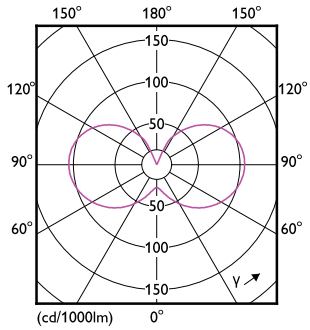

CorePro GLASS LED Kerzen- und Tropfenformlampen

Photometrische Daten

LEDbulb 6,5-60W E14 P45