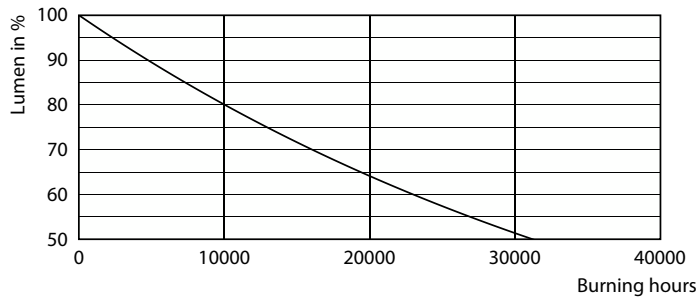

Lebensdauer

Lumen Maintenance Diagram