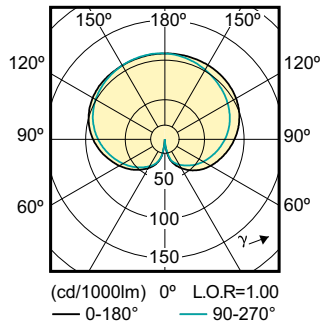

Produkt Daten

Allgemeine Eigenschaften		Restlichtstrom am Ende der Nennlebensdauer (Nom.)	
Socket	E27 [E27]	70 %	
CE-Zeichen	Ja	Elektrische Kenndaten	
EU RoHS-konform	Ja	Eingangsfrequenz	50 bis 60 Hz
Nennlebensdauer (Nom)	15000 h	Power (Rated) (Nom)	7 W
Schaltzyklus	30000	Lampenstrom (Nom)	60 mA
Referenz für Lichtstrommessung	Sphere	Äquivalente Leistung	60 W
Stufe	CorePro	Startzeit (Nom)	0,5 s
Lichttechnische Daten		Aufwärmzeit bis 60 % Licht (Nom.)	0,5 s
Farbcode	827 [CCT von 2700 K]	Leistungsfaktor (Nom)	0,51
Lichtstrom (Nom)	806 lm	Spannung (Nom)	220-240 V
Lichtfarbe	Warmweiß (WW)	Temperaturkenndaten	
Ähnlichste Farbtemperatur (Nom)	2700 K	Gehäusetemperatur (max)	50 °C
Nennlichtausbeute (nom.)	115,00 lm/W		
Farbkonsistenz	<6		
Farbwiedergabeindex (Nom.)	80		

Abmessungsskizzen

CorePro LEDBulbND 7-60W E27 A60 827FR G

Product	D	C
CorePro LEDBulbND 7-60W E27 A60 827FR G	60 mm	110 mm

Photometrische Daten

LED Lamps, LEDClassic 60W A60 E27 2700K 806lm

LED Lamps, LEDClassic 60W A60 E27 2700K 806lm FR

CorePro Glass LED-Lampen

Photometrische Daten

LED Lamps, LEDClassic 60W A60 E27 2700K 806lm FR

Lebensdauer

Life Expectancy Diagram

Lumen Maintenance Diagram