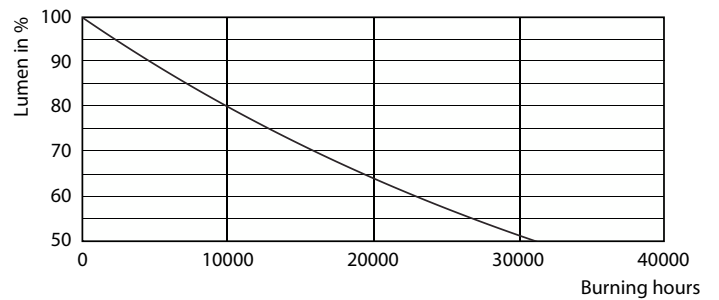

Produkt Daten

Allgemeine Eigenschaften		Restlichtstrom am Ende der Nennlebensdauer (Nom.)	
Socket	E27 [E27]	70 %	
CE-Zeichen	Ja	Elektrische Kenndaten	
EU RoHS-konform	Ja	Eingangsfrequenz	50 bis 60 Hz
Nennlebensdauer (Nom)	15000 h	Power (Rated) (Nom)	7 W
Schaltzyklus	30000	Lampenstrom (Nom)	60 mA
Referenz für Lichtstrommessung	Sphere	Äquivalente Leistung	60 W
Stufe	CorePro	Startzeit (Nom)	0,5 s
Lichttechnische Daten		Aufwärmzeit bis 60 % Licht (Nom.)	0,5 s
Farbcode	827 [CCT von 2700 K]	Leistungsfaktor (Nom)	0,51
Lichtstrom (Nom)	806 lm	Spannung (Nom)	220-240 V
Lichtfarbe	Warmweiß (WW)	Temperaturkenndaten	
Ähnlichste Farbtemperatur (Nom)	2700 K	Gehäusetemperatur (max)	50 °C
Nennlichtausbeute (nom.)	115,00 lm/W		
Farbkonsistenz	<6		
Farbwiedergabeindex (Nom.)	80		

CorePro Glass LED-Lampen

Photometrische Daten

LED Lamps, LEDClassic 60W A60 E27 2700K 806lm FR

Lebensdauer

Life Expectancy Diagram

Lumen Maintenance Diagram