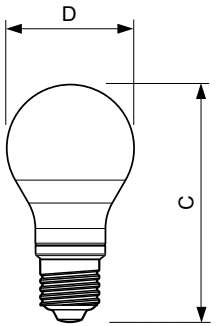

Produkt Daten

Allgemeine Eigenschaften		Restlichtstrom am Ende der Nennlebensdauer (Nom.)	
Socket	E27 [E27]	70 %	
CE-Zeichen	Ja	Elektrische Kenndaten	
EU RoHS-konform	Ja	Eingangsfrequenz	50 bis 60 Hz
Nennlebensdauer (Nom)	15000 h	Power (Rated) (Nom)	7 W
Schaltzyklus	30000	Lampenstrom (Nom)	60 mA
Referenz für Lichtstrommessung	Sphere	Äquivalente Leistung	60 W
Stufe	CorePro	Startzeit (Nom)	0,5 s
Lichttechnische Daten		Aufwärmzeit bis 60 % Licht (Nom.)	0,5 s
Farbcode	827 [CCT von 2700 K]	Leistungsfaktor (Nom)	0,51
Lichtstrom (Nom)	806 lm	Spannung (Nom)	220-240 V
Lichtfarbe	Warmweiß (WW)	Temperaturkenndaten	
Ähnlichste Farbtemperatur (Nom)	2700 K	Gehäusetemperatur (max)	50 °C
Nennlichtausbeute (nom.)	115,00 lm/W		
Farbkonsistenz	<6		
Farbwiedergabeindex (Nom.)	80		

Abmessungsskizzen

CorePro LEDBulbND 7-60W E27 A60 827FR G

Product	D	C
CorePro LEDBulbND 7-60W E27 A60 827FR G	60 mm	110 mm

Photometrische Daten

LED Lamps, LEDClassic 60W A60 E27 2700K 806lm

LED Lamps, LEDClassic 60W A60 E27 2700K 806lm FR