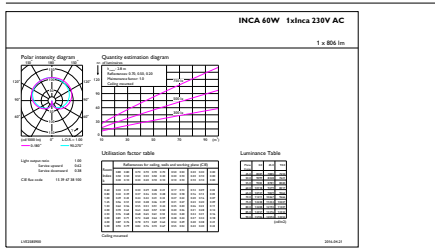

CorePro Glass LED-Lampen

Photometrische Daten

LED Lamps, LEDClassic 60W A60 E27 2700K 806lm FR